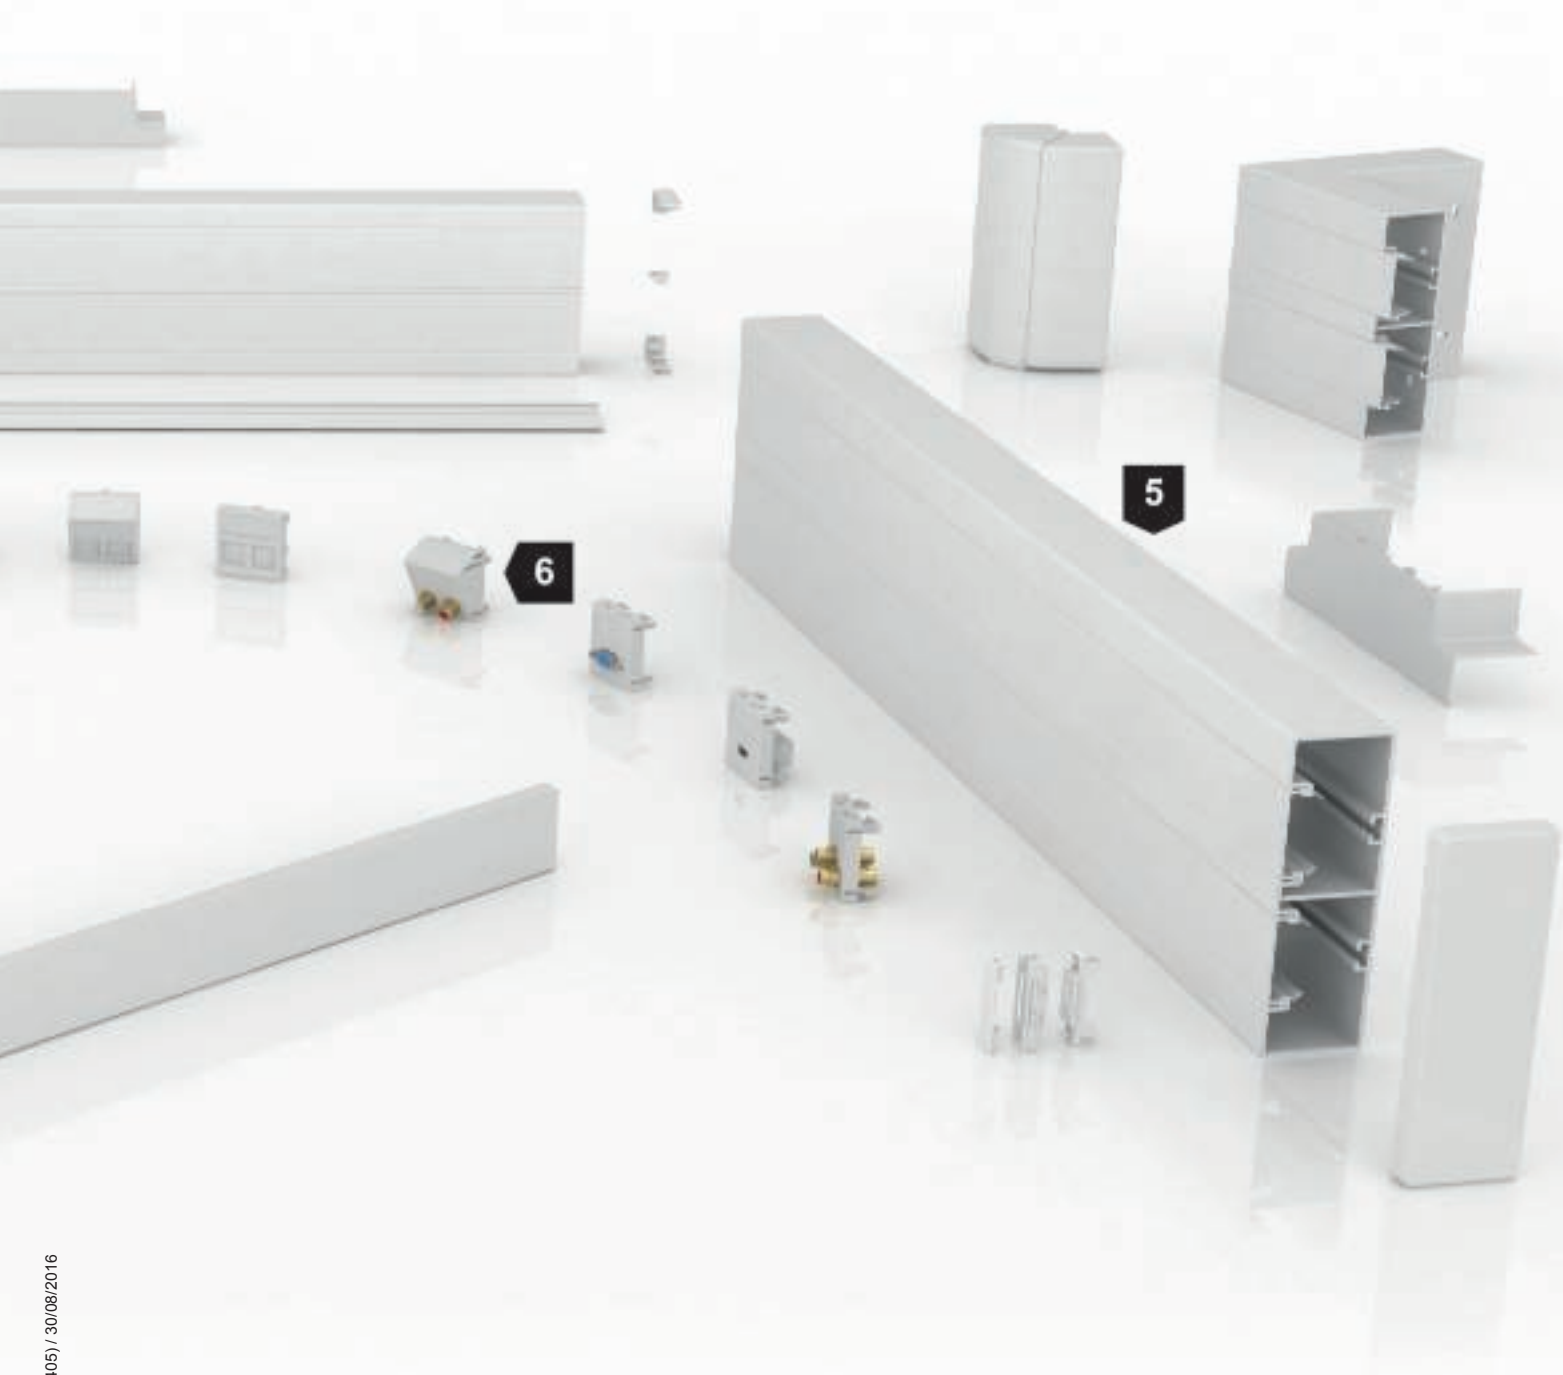

Inovacija leži u detaljima.

Model Rapid 45-2 proizvod je koji objedinjuje dizajn ravnih linija i najvišu razinu kvalitete sa savršenim pristupom u proizvodnji i obradi. Dijelovi dodatne opreme kao i završni elementi ili varijabilni elementi za oblikovanje odgovaraju kako plastičnim tako i aluminijskim kanalima.

Plastika

1. Simetrični Dizajn proizvoda

Brza i jednostavna montaža, pouzdana funkcija i bezvremenski dizajn. To su karakteristike kojima nova generacija modela Rapid 45-2 osvaja kupce.

2. Dodatne dimenzije

Raznolikost sustava parapetnih kanala Rapid 45-2 potvrđuju i njegove dimenzije. Dodatna širina od 130 mm upotpunjuje već postojeće dimenzije od 100 mm i 165 mm.

3. Inovativni elementi

Inovativni elementi za oblikovanje proširuju sustav Rapid 45-2. Novi T-elementi, koji imaju funkciju poklopca, montiraju se vrlo brzo. Prikladni su za spojeve s WDK kanalom 40060 ili parapetnim kanalom Rapid 45-2.

4. Montaža bez primjene alata

Idealni partneri za Rapid 45-2: ugradni elektroelementi OBO serije Modul 45 i Modul 45connect. Ugradni elektroelementi jednostavno se umetnu u otvor kanala širine 45 mm. Više nije potrebno ukloniti izolaciju s kabela ili montirati stezaljke i vlačna rasterećenja.