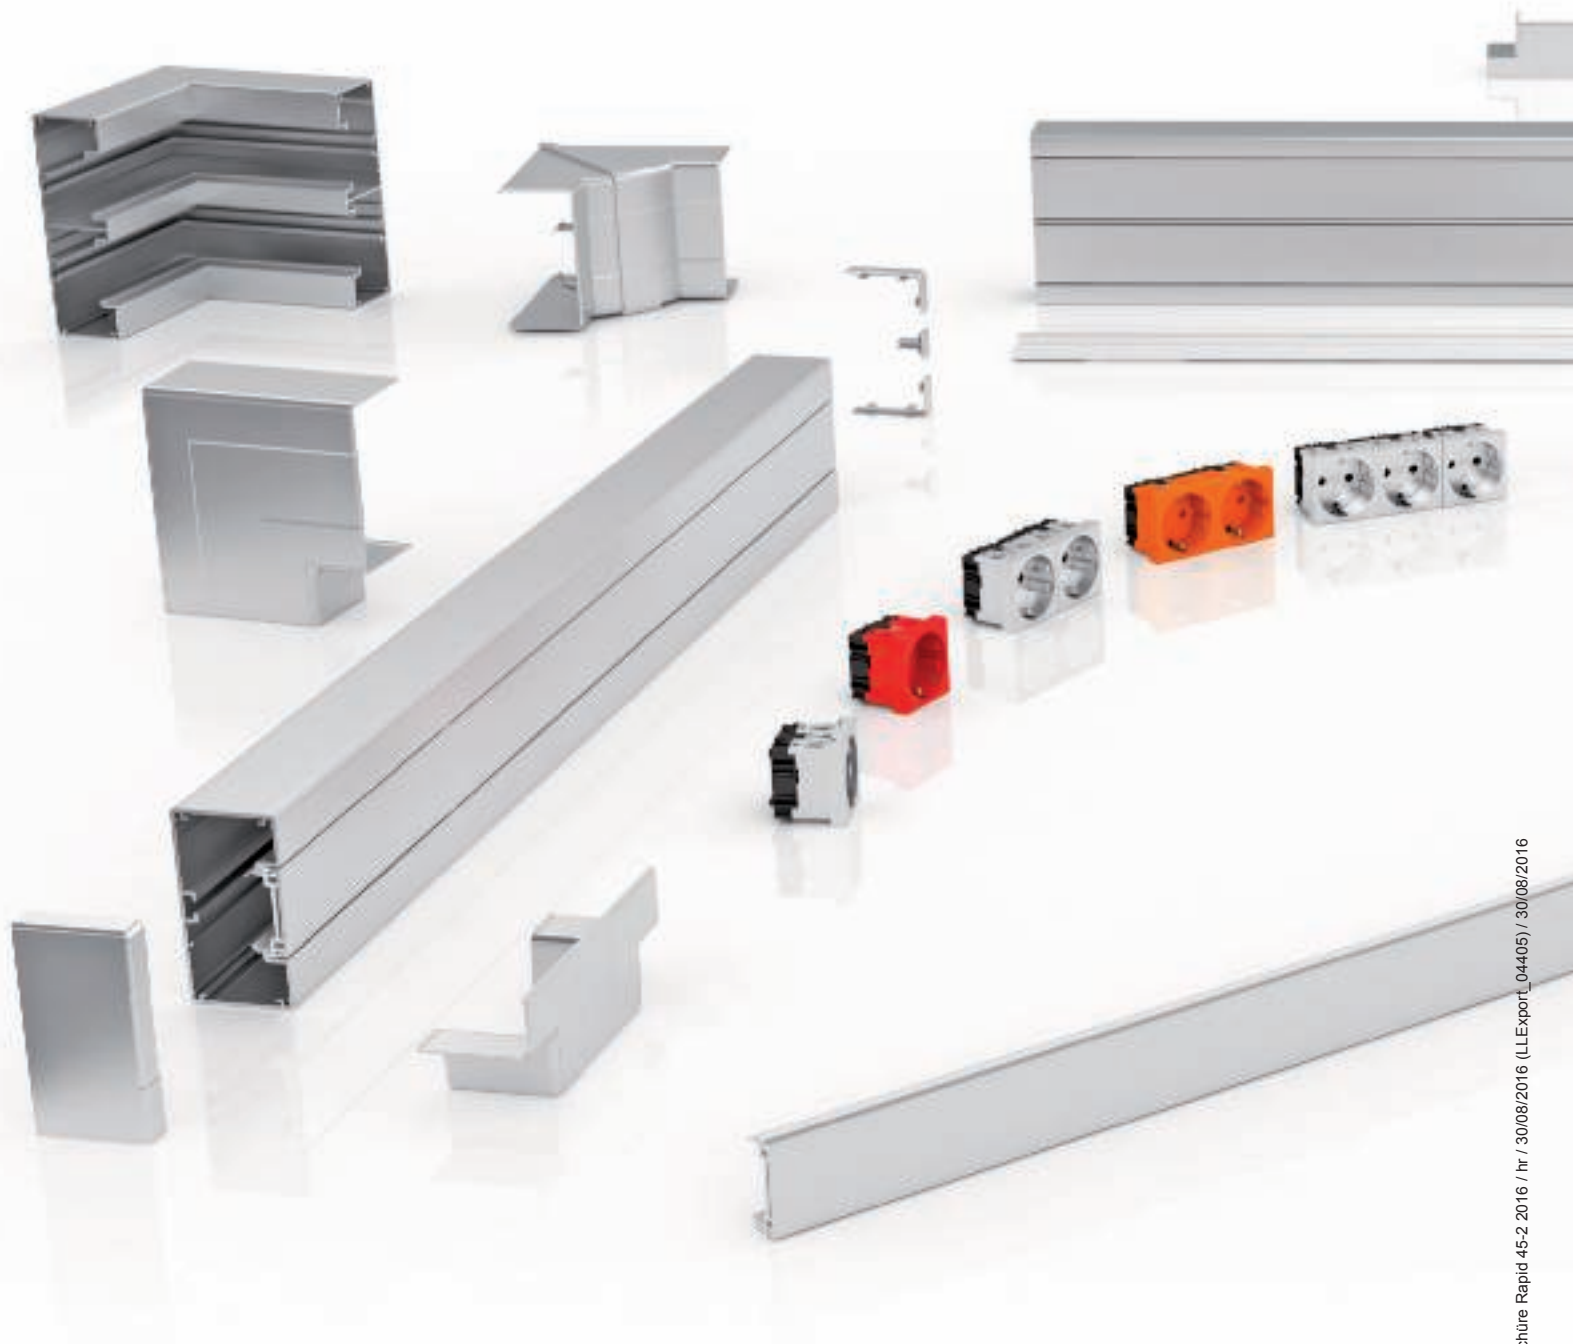

Raznolikost sustava parapetnih kanala Rapid 45-2 potvrđuju i njegove dimenzije. Dodatna širina od 130 mm upotpunjuje već postojeće dimenzije od 100 mm i 165 mm.

3. Inovativni elementi

Inovativni elementi za oblikovanje proširuju sustav Rapid 45-2. Novi T-elementi, koji imaju funkciju poklopca, montiraju se vrlo brzo. Prikladni su za spojeve s WDK kanalom 40060 ili parapetnim kanalom Rapid 45-2.

4. Montaža bez primjene alata

Idealni partneri za Rapid 45-2: ugradni elektroelementi OBO serije Modul 45 i Modul 45connect. Ugradni elektroelementi jednostavno se umetnu u otvor kanala širine 45 mm. Više nije potrebno ukloniti izolaciju s kabela ili montirati stezaljke i vlačna rasterećenja.

5. Jedan sustav

Rapid 45-2 od plastike i Rapid 45-2 od aluminija imaju iste dimenzije. Neprestano standardiziranje pojednostavljuje kombiniranje pojedinačnih dijelova sustava.

6. Raznolikost

Sklopke, priključnice, komunikacijske i multimedijske priključnice: s ugradnim elektroelementima serije Modul 45 i Modul 45connect možete pronaći funkcionalna i estetski uvjerljiva rješenja za svako okruženje sustava.

Kvaliteta u svakom elementu.

Rapid 45-2 u izvedbi od eloksiranog aluminija uvijek je elegantno rješenje za urede i upravne prostore. Visoka razina kvalitete vidljiva je u svim detaljima sustava.

Aluminij