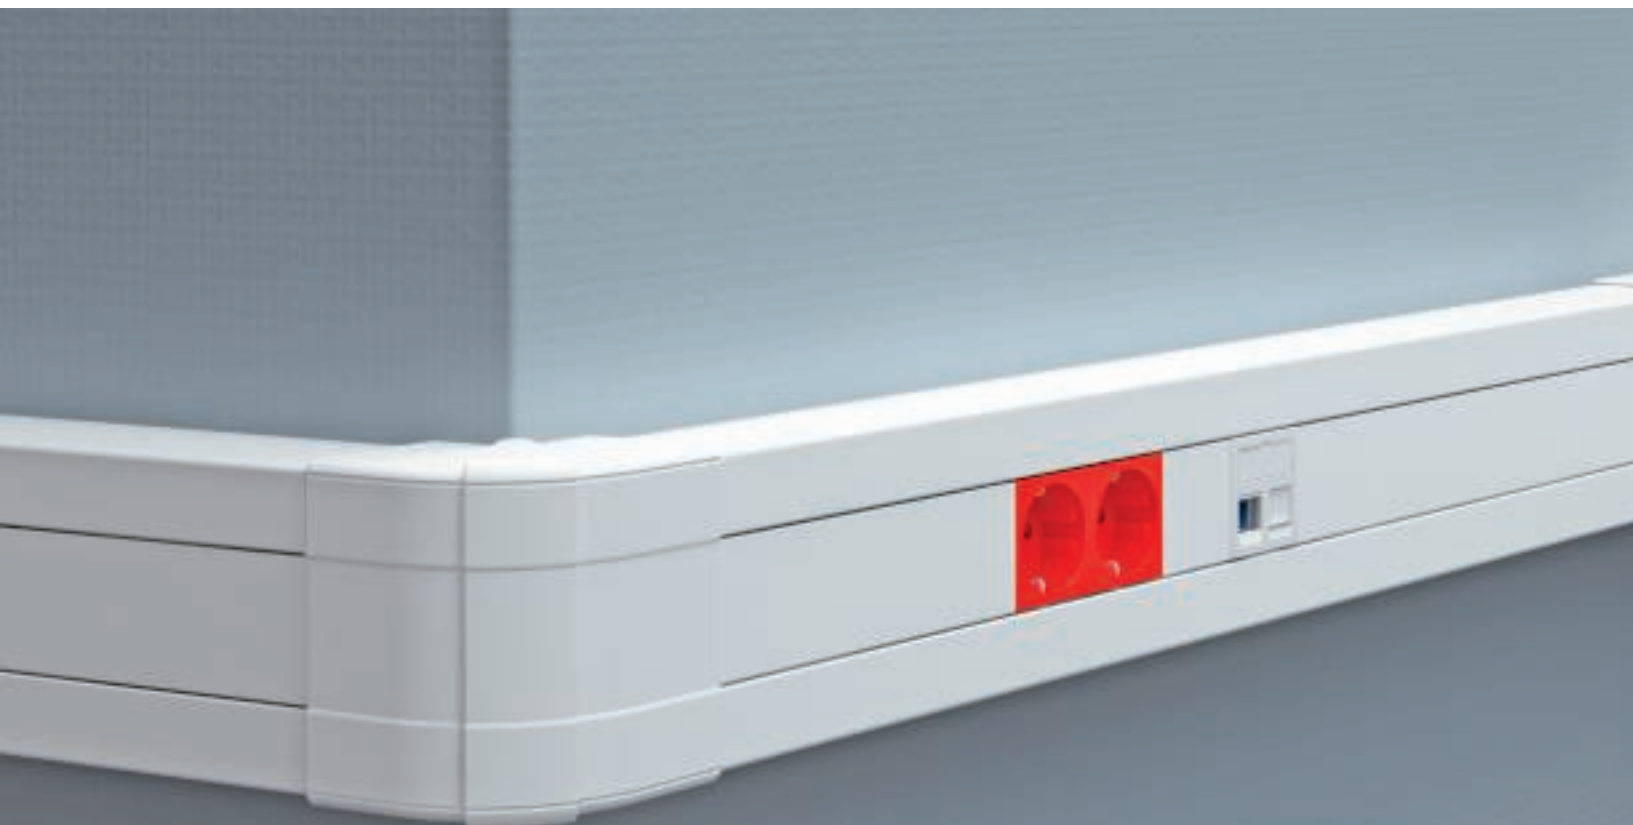

Jasan profil. Plastični Rapid 45-2.

Klasični parapetni kanal za urede.
Otkrijte raznolikost modela Rapid 45-2.

Bogatstvo mogućnosti

U plastičnoj izvedbi model Rapid 45-2 osvaja kupce kako u svijetlosivoj tako i u bijeloj boji. U ponudi su četiri širine kanala.

- RAL 9010 bijela boja
- RAL 7035 svijetlosiva boja

Raspoložive dimenzije (visina kanala x širina kanala)

- 53 x 100 mm, jednostruki
- 53 x 130 mm, dvostruki
- 53 x 165 mm, dvostruki
- 53 x 160 mm, trostruki