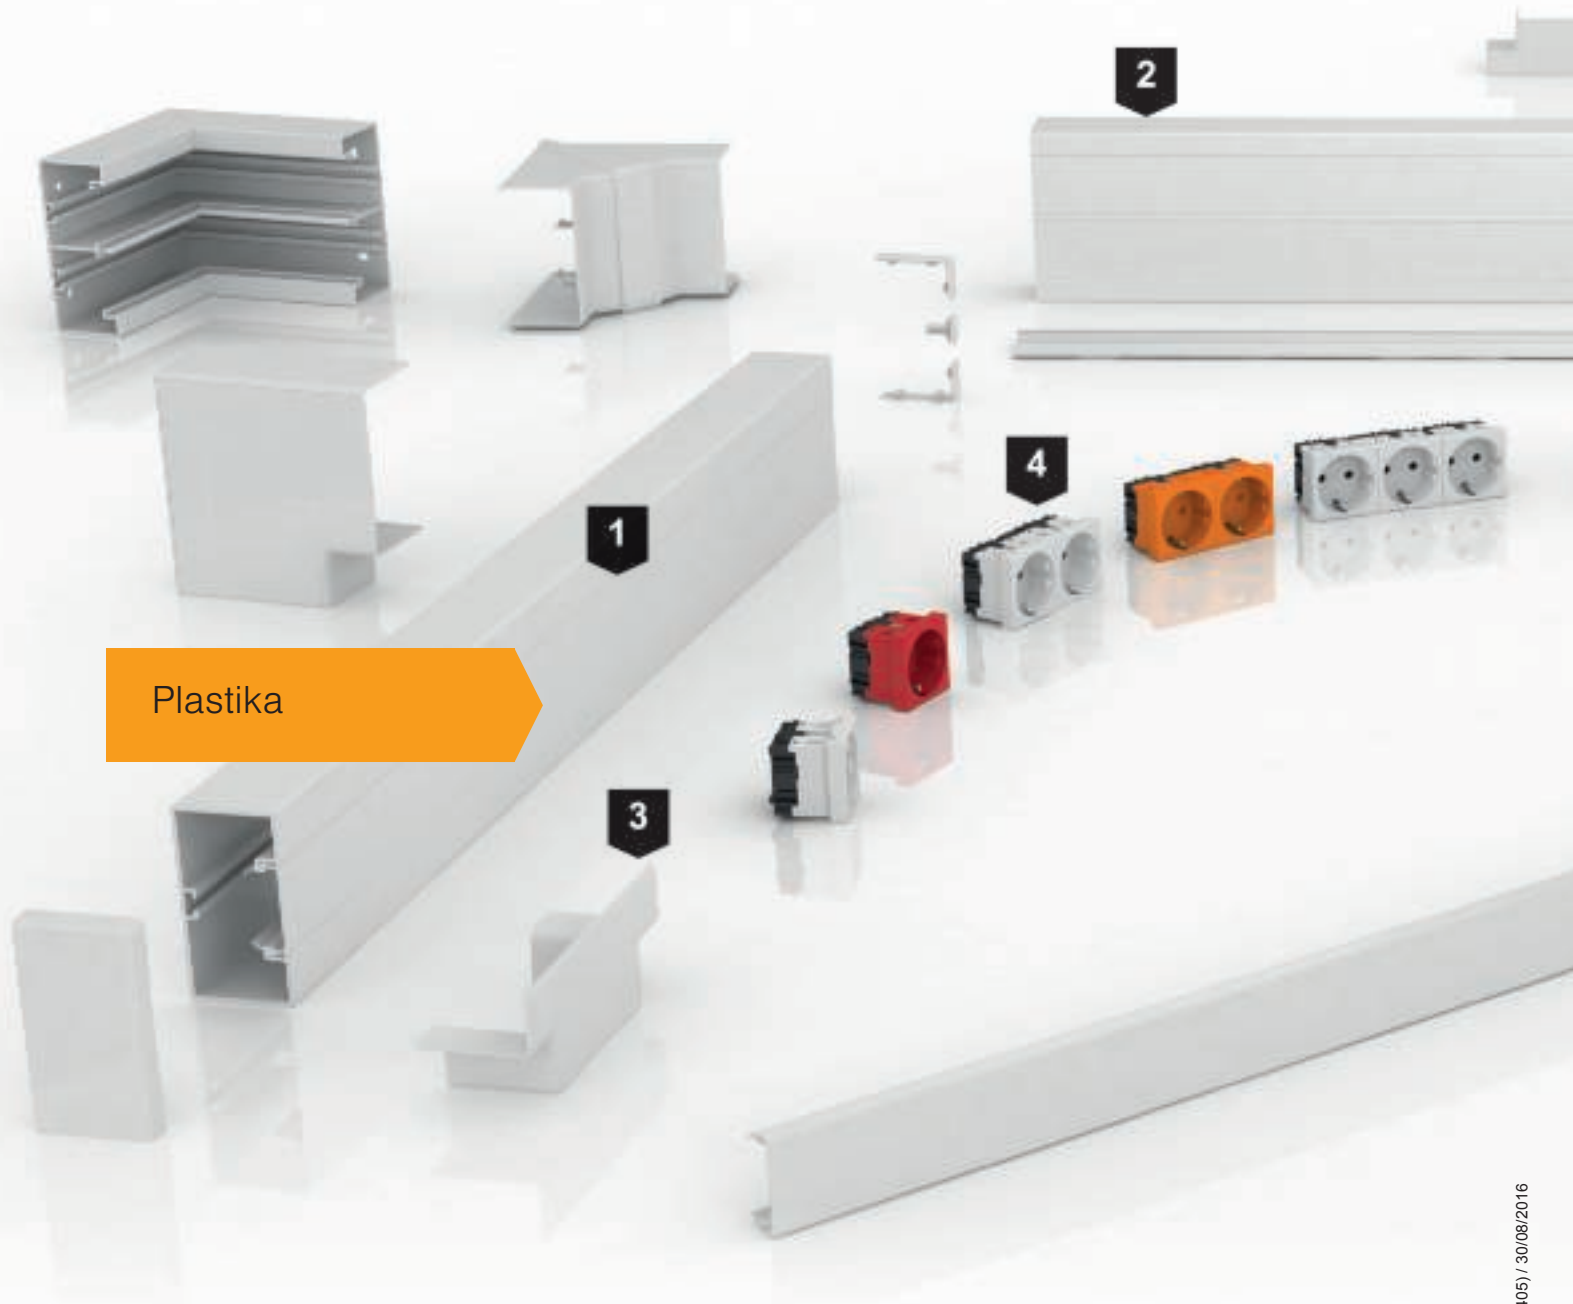

Poklopac se ne treba uključiti u zaštitne mjere prilikom provođenja. Montaža kao i demontaža vrlo su jednostavne.

Eloksirana površina

U slučaju eloksiranja metalne se površine električno oksidiraju. Pritom nastaje iznimno tvrda površina otporna na ogrebotine. Za razliku od drugih postupaka oplemenjivanja materijala u ovom se slučaju ne upotrebljavaju strani materijali. Zadržava se metalni karakter aluminija. Istovremeno ovaj postupak jamči pouzdanu zaštitu od korozije.

Inovacija leži u detaljima.

Model Rapid 45-2 proizvod je koji objedinjuje dizajn ravnih linija i najvišu razinu kvalitete sa savršenim pristupom u proizvodnji i obradi. Dijelovi dodatne opreme kao i završni elementi ili varijabilni elementi za oblikovanje odgovaraju kako plastičnim tako i aluminijskim kanalima.

Raznolikost sustava parapetnih kanala Rapid 45-2 potvrđuju i njegove dimenzije. Dodatna širina od 130 mm upotpunjuje već postojeće dimenzije od 100 mm i 165 mm.

3. Inovativni elementi

Inovativni elementi za oblikovanje proširuju sustav Rapid 45-2. Novi T-elementi, koji imaju funkciju poklopca, montiraju se vrlo brzo. Prikladni su za spojeve s WDK kanalom 40060 ili parapetnim kanalom Rapid 45-2.

4. Montaža bez primjene alata

Idealni partneri za Rapid 45-2: ugradni elektroelementi OBO serije Modul 45 i Modul 45connect. Ugradni elektroelementi jednostavno se umetnu u otvor kanala širine 45 mm. Više nije potrebno ukloniti izolaciju s kabela ili montirati stezaljke i vlačna rasterećenja.