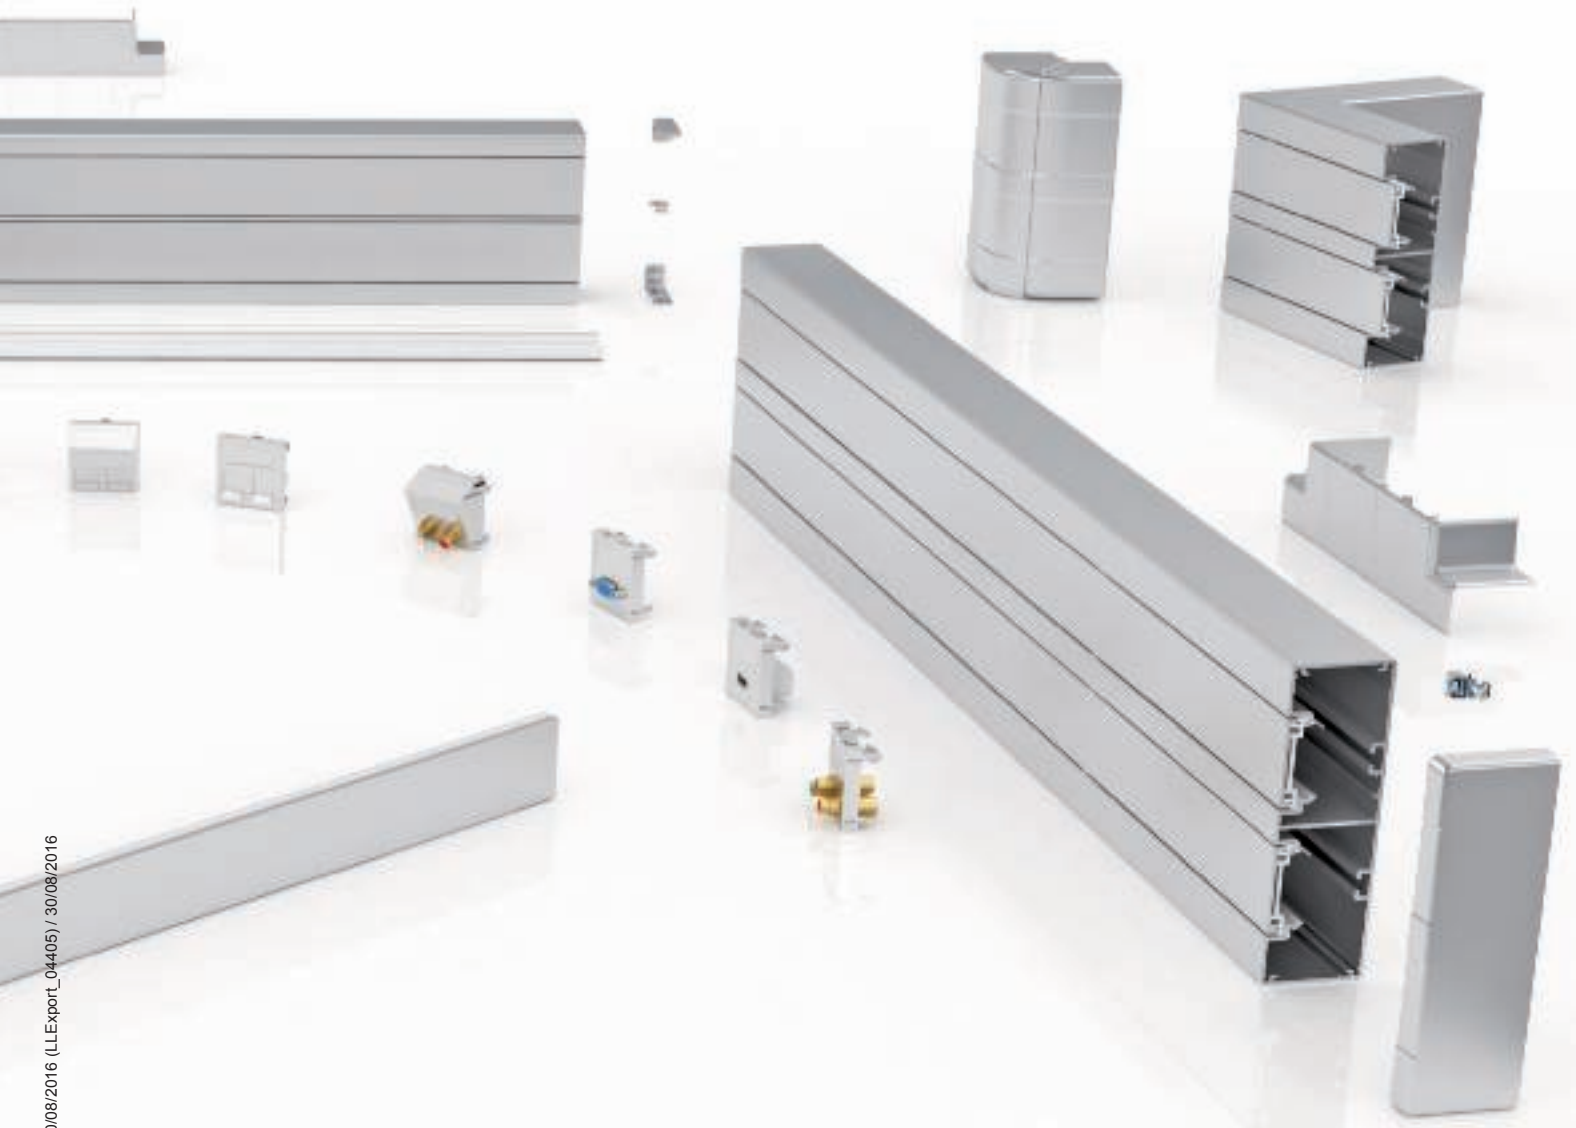

Raznolikost sustava parapetnih kanala Rapid 45-2 potvrđuju i njegove dimenzije. Dodatna širina od 130 mm upotpunjuje već postojeće dimenzije od 100 mm i 165 mm.

3. Inovativni elementi

Inovativni elementi za oblikovanje proširuju sustav Rapid 45-2. Novi T-elementi, koji imaju funkciju poklopca, montiraju se vrlo brzo. Prikladni su za spojeve s WDK kanalom 40060 ili parapetnim kanalom Rapid 45-2.

4. Montaža bez primjene alata

Idealni partneri za Rapid 45-2: ugradni elektroelementi OBO serije Modul 45 i Modul 45connect. Ugradni elektroelementi jednostavno se umetnu u otvor kanala širine 45 mm. Više nije potrebno ukloniti izolaciju s kabela ili montirati stezaljke i vlačna rasterećenja.

5. Jedan sustav

Rapid 45-2 od plastike i Rapid 45-2 od aluminija imaju iste dimenzije. Neprestano standardiziranje pojednostavljuje kombiniranje pojedinačnih dijelova sustava.

6. Raznolikost

Sklopke, priključnice, komunikacijske i multimedijske priključnice: s ugradnim elektroelementima serije Modul 45 i Modul 45connect možete pronaći funkcionalna i estetski uvjerljiva rješenja za svako okruženje sustava.

Kvaliteta u svakom elementu.

Rapid 45-2 u izvedbi od eloksiranog aluminija uvijek je elegantno rješenje za urede i upravne prostore. Visoka razina kvalitete vidljiva je u svim detaljima sustava.

Aluminij