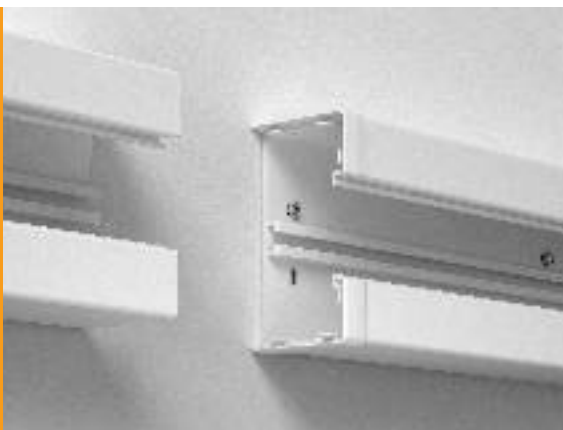

Brza montaža

Pametni montažni dijelovi poput spojnice i poklopaca spojnih mjesta omogućuju brzu montažu.

Sastavni elementi

Čistu montažu omogućuje praktičan izbor elemenata za skretanje trase poput, primjerice, vanjskih i unutarnjih kutova, ravnih kutova i T-elemenata. Elementi u obliku poklopca odgovaraju na plastične i aluminijske kanale.