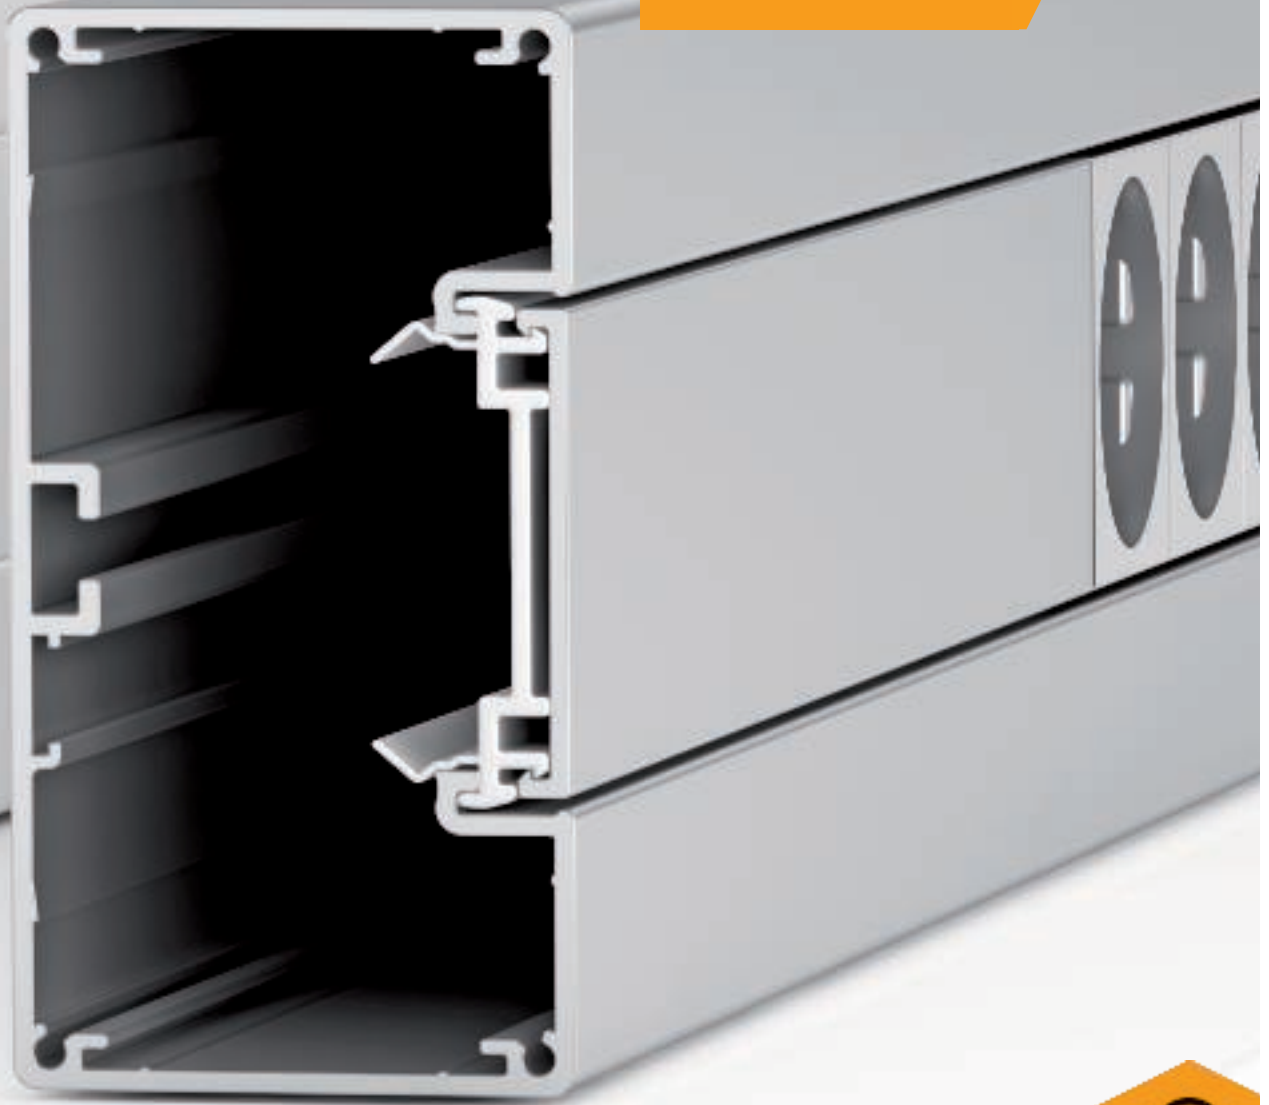

Aluminij

Ugradnja elektroelemenata

Sklopke, priključnice i elementi za prijenos podataka iz OBO serije Modul 45 i Modul 45connect mogu se jednostavno umetnuti u profil kanala. Nudimo vam praktični sustav za brzu montažu s mogućnošću jednostavnog proširivanja.