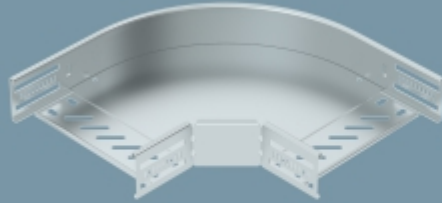

Kako svladati svaki izazov instalacije

Kabelske police ne mogu se uvijek postaviti u ravnoj liniji. Različita instalacijska okruženja zahtijevaju prilagođena rješenja. Ovo je točno mjesto gdje OBO pribor dolazi u obzir jer vrlo jednostavno stvara križanja i promjene smjera. Portfelj se sastoji od kutova od 90° i 45°, varijabilno podesivih dodataka za kreiranje vodoravnih promjena smjerova i T-komada za stvaranje horizontalnih skretanja, te križanja. Za svaki je dostupan odgovarajući, dodatno optimizirani poklopac, a sav pribor ima integrirani priključak tako da dodatne spojnice nisu potrebne.

[Pročitajte više](#)

Proizvod mjeseca: standardni tipski dijelovi za sve OBO kabelske police

Bolja preglednost i jednostavan izbor glavne su značajke standardnih tipskih dijelova za sve OBO sustave kabelskih polica. Kompatibilni su s klasičnim varijantama kabelskih polica s navojem, kao i s Magic kabelskim policama s inovativnim sustavom utičnih spojeva. Zahvaljujući tomu instalacija je brža i bez komplikacija, potrebno je manje skladišnog prostora i rukovanje je jednostavnije.

Luk od 90°

Poklopac

Luk od 45°

Poklopac

Varijabilni kut s lukom

Poklopac

Dogradni razdjelni element

Poklopac

T - element

Poklopac

Križanje

Poklopac

Davor Habulin

Voditelj programa

BSS - Sustavi za zaštitu od požara

KTS - Sustavi kablskih polica