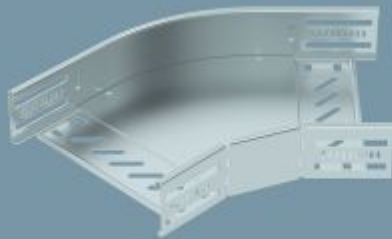

Kako svladati svaki izazov instalacije

Kabelske police ne mogu se uvijek postaviti u ravnoj liniji. Različita instalacijska okruženja zahtijevaju prilagođena rješenja. Ovo je točno mjesto gdje OBO pribor dolazi u obzir jer vrlo jednostavno stvara križanja i promjene smjera. Portfelj se sastoji od kutova od 90° i 45°, varijabilno podesivih dodataka za kreiranje vodoravnih promjena smjerova i T-komada za stvaranje horizontalnih skretanja, te križanja. Za svaki je dostupan odgovarajući, dodatno optimizirani poklopac, a sav pribor ima integrirani priključak tako da dodatne spojnice nisu potrebne.

[Pročitajte više](#)

Proizvod mjeseca: standardni tipski dijelovi za sve OBO kabelske police

Bolja preglednost i jednostavan izbor glavne su značajke standardnih tipskih dijelova za sve OBO sustave kabelskih polica. Kompatibilni su s klasičnim varijantama kabelskih polica s navojem, kao i s Magic kabelskim policama s inovativnim sustavom utičnih spojeva. Zahvaljujući tomu instalacija je brža i bez komplikacija, potrebno je manje skladišnog prostora i rukovanje je jednostavnije.

Luk od 90°

Poklopac

Luk od 45°

Poklopac

Varijabilni kut s lukom

Poklopac

Dogradni razdjelni element

Poklopac