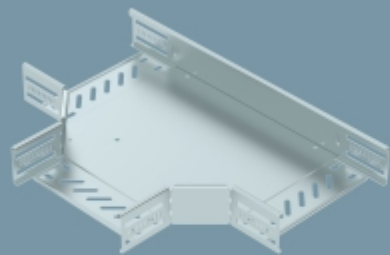

Kako svladati svaki izazov instalacije

Kabelske police ne mogu se uvijek postaviti u ravnoj liniji. Različita instalacijska okruženja zahtijevaju prilagođena rješenja. Ovo je točno mjesto gdje OBO pribor dolazi u obzir jer vrlo jednostavno stvara križanja i promjene smjera. Portfelj se sastoji od kutova od 90° i 45°, varijabilno podesivih dodataka za kreiranje vodoravnih promjena smjerova i T-komada za stvaranje horizontalnih skretanja, te križanja. Za svaki je dostupan odgovarajući, dodatno optimizirani poklopac, a sav pribor ima integrirani priključak tako da dodatne spojnice nisu potrebne.

[Pročitajte više](#)

Proizvod mjeseca: standardni tipski dijelovi za sve OBO kabelske police

Bolja preglednost i jednostavan izbor glavne su značajke standardnih tipskih dijelova za sve OBO sustave kabelskih polica. Kompatibilni su s klasičnim varijantama kabelskih polica s navojem, kao i s Magic kabelskim policama s inovativnim sustavom utičnih spojeva. Zahvaljujući tomu instalacija je brža i bez komplikacija, potrebno je manje skladišnog prostora i rukovanje je jednostavnije.

Luk od 90°

Poklopac

Luk od 45°

Poklopac

Varijabilni kut s lukom

Poklopac

Dogradni razdjelni element

Poklopac

T - element

Poklopac

Križanje

Poklopac

Davor Habulin

Voditelj programa

BSS - Sustavi za zaštitu od požara

KTS - Sustavi kablskih polica