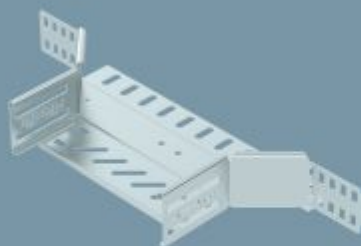

Kako svladati svaki izazov instalacije

Kabelske police ne mogu se uvijek postaviti u ravnoj liniji. Različita instalacijska okruženja zahtijevaju prilagođena rješenja. Ovo je točno mjesto gdje OBO pribor dolazi u obzir jer vrlo jednostavno stvara križanja i promjene smjera. Portfelj se sastoji od kutova od 90° i 45°, varijabilno podesivih dodataka za kreiranje vodoravnih promjena smjerova i T-komada za stvaranje horizontalnih skretanja, te križanja. Za svaki je dostupan odgovarajući, dodatno optimizirani poklopac, a sav pribor ima integrirani priključak tako da dodatne spojnice nisu potrebne.

[Pročitajte više](#)

Proizvod mjeseca: standardni tipski dijelovi za sve OBO kabelske police

Bolja preglednost i jednostavan izbor glavne su značajke standardnih tipskih dijelova za sve OBO sustave kabelskih polica. Kompatibilni su s klasičnim varijantama kabelskih polica s navojem, kao i s Magic kabelskim policama s inovativnim sustavom utičnih spojeva. Zahvaljujući tomu instalacija je brža i bez komplikacija, potrebno je manje skladišnog prostora i rukovanje je jednostavnije.

Luk od 90°

Poklopac

Luk od 45°

Poklopac

Varijabilni kut s lukom

Poklopac

Dogradni razdjelni element

Poklopac

T - element

Poklopac

Križanje

Poklopac

Davor Habulin

Voditelj programa

BSS - Sustavi za zaštitu od požara

KTS - Sustavi kablskih polica