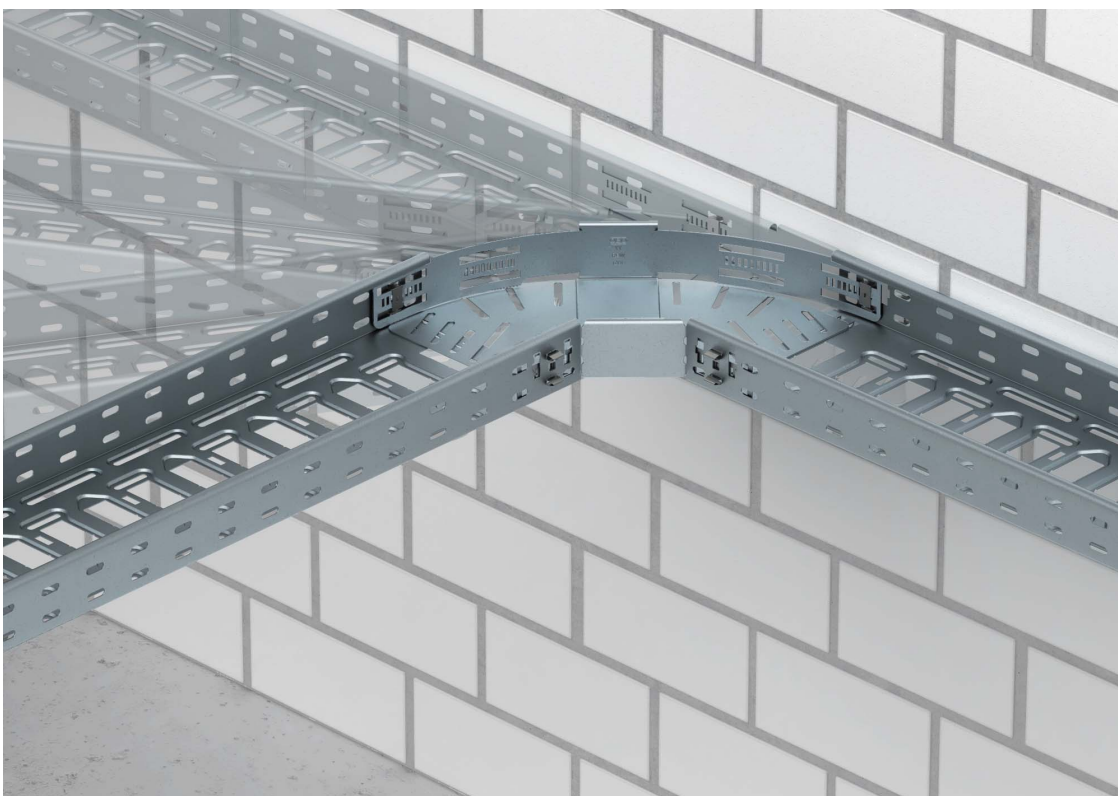

Kako svladati svaki izazov instalacije

Kabelske police ne mogu se uvijek postaviti u ravnoj liniji. Različita instalacijska okruženja zahtijevaju prilagođena rješenja. Ovo je točno mjesto gdje OBO pribor dolazi u obzir jer vrlo jednostavno stvara križanja i promjene smjera. Portfelj se sastoji od kutova od 90° i 45°, varijabilno podesivih dodataka za kreiranje vodoravnih promjena smjerova i T-komada za stvaranje horizontalnih skretanja, te križanja. Za svaki je dostupan odgovarajući, dodatno optimizirani poklopac, a sav pribor ima integrirani priključak tako da dodatne spojnice nisu potrebne.

[Pročitajte više](#)

Proizvod mjeseca: standardni tipski dijelovi za sve OBO kabelske police

Bolja preglednost i jednostavan izbor glavne su značajke standardnih tipskih dijelova za sve OBO sustave kabelskih polica. Kompatibilni su s klasičnim varijantama kabelskih polica s navojem, kao i s Magic kabelskim policama s inovativnim sustavom utičnih spojeva. Zahvaljujući tomu instalacija je brža i bez komplikacija, potrebno je manje skladišnog prostora i rukovanje je jednostavnije.

Luk od 90°

Poklopac

Luk od 45°

Poklopac

Varijabilni kut s lukom

Poklopac

Dogradni razdjelni element

Poklopac

T - element

Poklopac

Križanje

Poklopac

Davor Habulin

Voditelj programa

BSS - Sustavi za zaštitu od požara

KTS - Sustavi kablskih polica