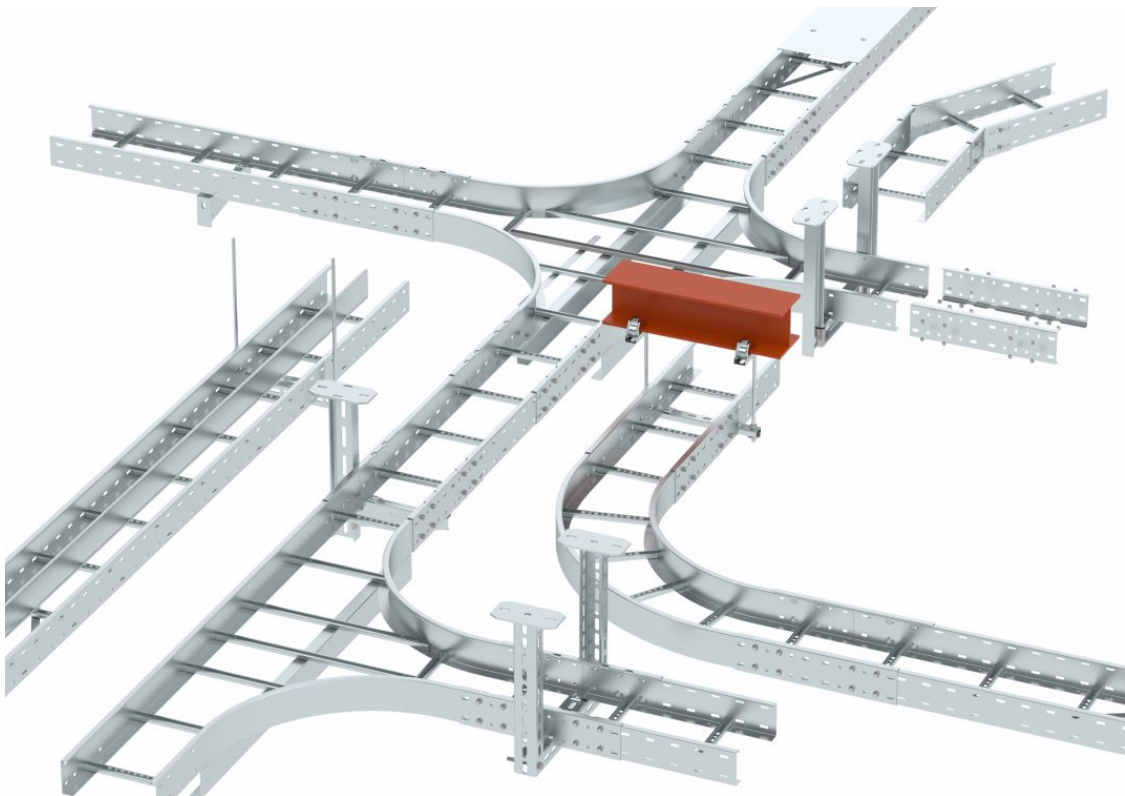

Polaganje kabela u najtežim uvjetima

Sustavi za velike raspone OBO Bettermann

Sustavi za velike raspone (> 5 m) za industrijska postrojenja

OBO sustavi za velike raspone optimalno su rješenje za premošćivanje velikih raspona nosača i istovremeno polaganje kabela većeg presjeka i opterećenja. Program se sastoji od [kabelskih polica](#) i [ljestvi](#) širine 200 do 600 mm i visine 110 do 200 mm. Opširan program dodatnog pribora poput elemenata za skretanje trase i pričvrsnog materijala osobito je prikladan za pričvršćenje na betonskim i čeličnim konstrukcijama. OBO sustavi za velike raspone idealni su za industriju i različite vrste postrojenja s betonskom ili čeličnom konstrukcijom. Različita područja primjene i velika nosivost sustava u kombinaciji s velikim rasponima nosača osiguravaju optimalnu opskrbu energijom.

Primjer nosivosti: kabelska polica za velike raspone tip **WKSG 110**

Tip	Širina	Debljina lima	Dužina	Poprečni presjek	4,0 m	5,0 m	6,0 m	8,0 m
					<i>kN/m</i>	<i>kN/m</i>	<i>kN/m</i>	<i>kN/m</i>
WKSG 120 FS	200	2	6000	202	1,6	1,1	0,75	0,2
WKSG 130 FS	300	2	6000	305	1,6	1,1	0,75	0,2
WKSG 140 FS	400	2	6000	408	2	1,5	1	0,4
WKSG 150 FS	500	2	6000	511	2	1,5	1	0,4
WKSG 160 FS	600	2	6000	614	2	1,5	1	0,4

Princip instalacije kabljskih polica za velike raspone [WKSG](#)

Slika 3. Sustav WKSG

Princip instalacije kabljskih ljestvi za velike raspone [WKL...](#)

Slika 4. Sustav WKL 110

Primjeri montaže

Zina montaža

Elementi za pričvršćivanje na čeličnim konstrukcijama omogućuju montažu nosača bez kompliciranog bušenja ili varenja, koje ionako najčešće nije ni dozvoljeno. Program se sastoji od različitih izvedbi za manja opterećenja pa sve do stezaljki za velika opterećenja koje se koriste npr. kod polaganja