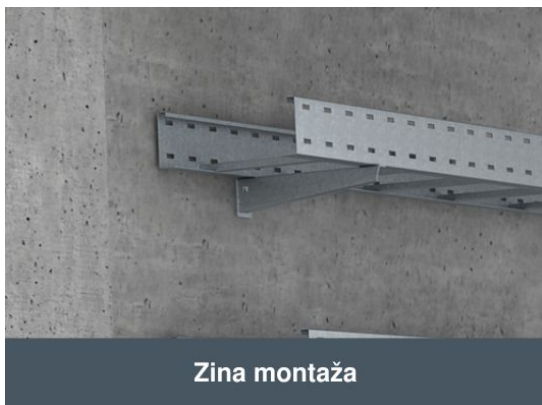

Princip instalacije kabljskih polica za velike raspone [WKSG](#)

Slika 3. Sustav WKSG

Princip instalacije kabljskih ljestvi za velike raspone [WKL...](#)

Slika 4. Sustav WKL 110

Primjeri montaže

Zina montaža

Križanje

Kutni element

Pričvršćivanje kabljske ljestve

Montaža na čeličnoj konstrukciji

Konzola za veća opterećenja

Montažni sustavi

Brza i jednostavna montaža

Elementi za pričvršćivanje na čeličnim konstrukcijama

Elementi za pričvršćivanje na čeličnim konstrukcijama omogućuju montažu nosača bez kompliciranog bušenja ili varenja, koje ionako najčešće nije ni dozvoljeno. Program se sastoji od različitih izvedbi za manja opterećenja pa sve do stezaljki za velika opterećenja koje se koriste npr. kod polaganja