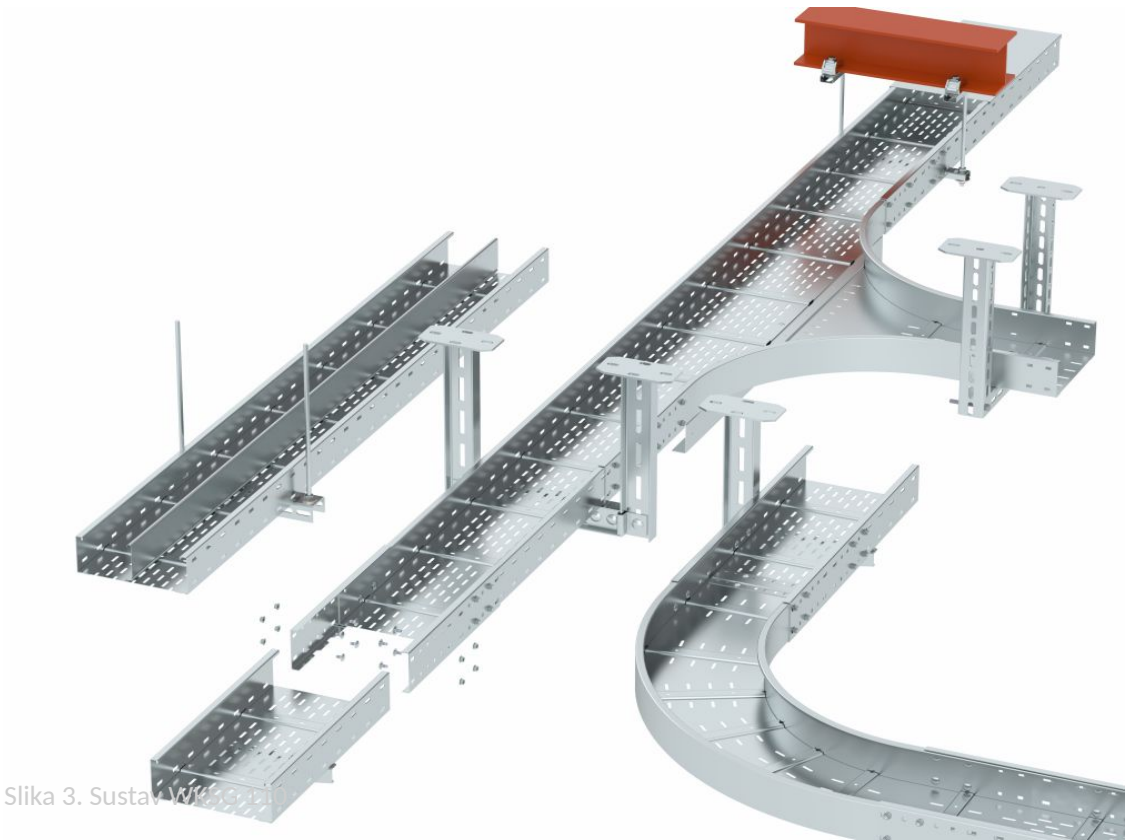

Polaganje kabela u najtežim uvjetima

Sustavi za velike raspone OBO Bettermann

Sustavi za velike raspone (> 5 m) za industrijska postrojenja

OBO sustavi za velike raspone optimalno su rješenje za premošćivanje velikih raspona nosača i istovremeno polaganje kabela većeg presjeka i opterećenja. Program se sastoji od [kabelskih polica](#) i [ljestvi](#) širine 200 do 600 mm i visine 110 do 200 mm. Opširan program dodatnog pribora poput elemenata za skretanje trase i pričvrsnog materijala osobito je prikladan za pričvršćenje na betonskim i čeličnim konstrukcijama. OBO sustavi za velike raspone idealni su za industriju i različite vrste postrojenja s betonskom ili čeličnom konstrukcijom. Različita područja primjene i velika nosivost sustava u kombinaciji s velikim rasponima nosača osiguravaju optimalnu opskrbu energijom.

VIŠE

Pregled izvedbi i materijala

	WKSG	WKLG	WKL
	Police za srednja opterećenja	Ljestve za velika opterećenja	Ljestve za tešku industriju
	110 mm i 160 mm	110 mm, 160 mm i 200 mm	200 mm
	2 mm	2 mm	2 mm
	200 mm do 600 mm	200 mm do 600 mm	200 mm do 600 mm
	FS, FT, A2	FS, FT, A2, A4	FT

Princip instalacije kabljskih polica za velike raspone [WKSG](#)

Slika 3. Sustav WKSG

Princip instalacije kabljskih ljestvi za velike raspone [WKL...](#)

Slika 4. Sustav WKL 110

Primjeri montaže

Zina montaža

Elementi za pričvršćivanje na čeličnim konstrukcijama omogućuju montažu nosača bez kompliciranog bušenja ili varenja, koje ionako najčešće nije ni dozvoljeno. Program se sastoji od različitih izvedbi za manja opterećenja pa sve do stezaljki za velika opterećenja koje se koriste npr. kod polaganja