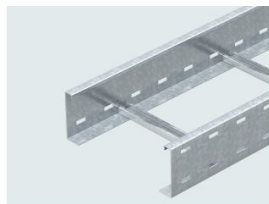

Polaganje kabela u najtežim uvjetima

Sustavi za velike raspone OBO Bettermann

Sustavi za velike raspone (> 5 m) za industrijska postrojenja

OBO sustavi za velike raspone optimalno su rješenje za premošćivanje velikih raspona nosača i istovremeno polaganje kabela većeg presjeka i opterećenja. Program se sastoji od [kabelskih polica](#) i [ljestvi](#) širine 200 do 600 mm i visine 110 do 200 mm. Opširan program dodatnog pribora poput elemenata za skretanje trase i pričvrsnog materijala osobito je prikladan za pričvršćenje na betonskim i čeličnim konstrukcijama. OBO sustavi za velike raspone idealni su za industriju i različite vrste postrojenja s betonskom ili čeličnom konstrukcijom. Različita područja primjene i velika nosivost sustava u kombinaciji s velikim rasponima nosača osiguravaju optimalnu opskrbu energijom.

VIŠE

Pregled izvedbi i materijala

	WKSG	WKLG	WKL
	Police za srednja opterećenja	Ljestve za velika opterećenja	Ljestve za tešku industriju
	110 mm i 160 mm	110 mm, 160 mm i 200 mm	200 mm
	2 mm	2 mm	2 mm
	200 mm do 600 mm	200 mm do 600 mm	200 mm do 600 mm
	FS, FT, A2	FS, FT, A2, A4	FT