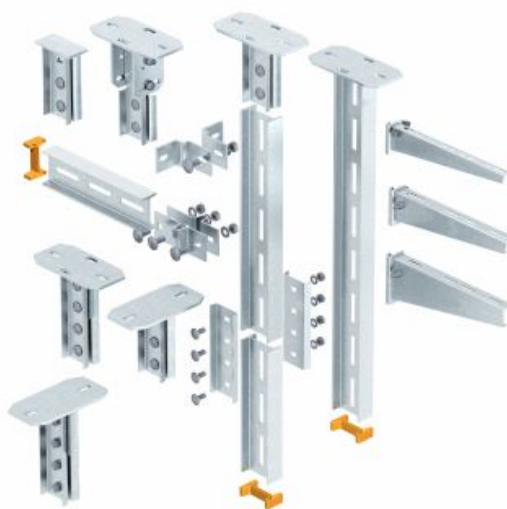

Elementi za pričvršćivanje na čeličnim konstrukcijama omogućuju montažu nosača bez kompliciranog bušenja ili varenja, koje ionako najčešće nije ni dozvoljeno. Program se sastoji od različitih izvedbi za manja opterećenja pa sve do stezaljki za velika opterećenja koje se koriste npr. kod polaganja

VIŠE

Slika 12. Stezaljka TKH

Slika 13. Stezaljka KWS

Stropni nosači i konzole za veća opterećenja

Programi U-profila [US 7](#) za veća opterećenja i I-profila za velika opterećenja odlikuju se svojom multifunkcionalnošću, a koriste se kod montaže na zid, strop, pod ili na čeličnim konstrukcijama gdje se pojavljuju veća opterećenja. Program [US7-profila](#) montira se u kombinaciji s konzolama [AW 30 \(3,0 kN\)](#), [AW 55 \(5,5 kN\)](#) i [AW 80 \(8 kN\)](#), a klasifikacija konzola određena je prema njihovoj nosivosti. [I-profil](#) posebno se odlikuju za montažu trasa za velike raspone i montažu složenijih konstrukcija u kombinaciji s konzolama tipa [AS 15](#), [AS 30](#), [AS 55](#) i [AW SS](#). Detaljne tehničke informacije i dijagrame opterećenja pronaći ćete na našim [web-stranicama](#).