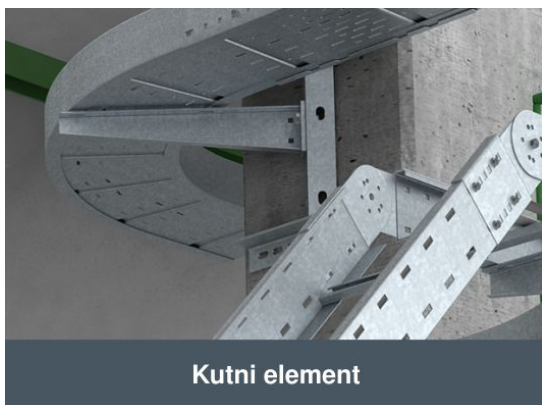

Princip instalacije kabljskih polica za velike raspone [WKSG](#)

Slika 3. Sustav WKSG

Princip instalacije kabljskih ljestvi za velike raspone [WKL...](#)

Slika 4. Sustav WKL 110

Primjeri montaže

Zina montaža

Križanje

Kutni element

Pričvršćivanje kabljske ljestve

Montaža na čeličnoj konstrukciji

Konzola za veća opterećenja

Montažni sustavi

Brza i jednostavna montaža

Elementi za pričvršćivanje na čeličnim konstrukcijama

Elementi za pričvršćivanje na čeličnim konstrukcijama omogućuju montažu nosača bez kompliciranog bušenja ili varenja, koje ionako najčešće nije ni dozvoljeno. Program se sastoji od različitih izvedbi za manja opterećenja pa sve do stezaljki za velika opterećenja koje se koriste npr. kod polaganja