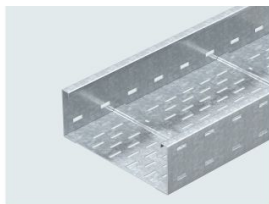

Polaganje kabela u najtežim uvjetima

Sustavi za velike raspone OBO Bettermann

Sustavi za velike raspone (> 5 m) za industrijska postrojenja

OBO sustavi za velike raspone optimalno su rješenje za premošćivanje velikih raspona nosača i istovremeno polaganje kabela većeg presjeka i opterećenja. Program se sastoji od [kabelskih polica](#) i [ljestvi](#) širine 200 do 600 mm i visine 110 do 200 mm. Opširan program dodatnog pribora poput elemenata za skretanje trase i pričvrsnog materijala osobito je prikladan za pričvršćenje na betonskim i čeličnim konstrukcijama. OBO sustavi za velike raspone idealni su za industriju i različite vrste postrojenja s betonskom ili čeličnom konstrukcijom. Različita područja primjene i velika nosivost sustava u kombinaciji s velikim rasponima nosača osiguravaju optimalnu opskrbu energijom.

VIŠE

Pregled izvedbi i materijala

	WKSG	WKLG	WKL
	Police za srednja opterećenja	Ljestve za velika opterećenja	Ljestve za tešku industriju
	110 mm i 160 mm	110 mm, 160 mm i 200 mm	200 mm
	2 mm	2 mm	2 mm
	200 mm do 600 mm	200 mm do 600 mm	200 mm do 600 mm
	FS, FT, A2	FS, FT, A2, A4	FT