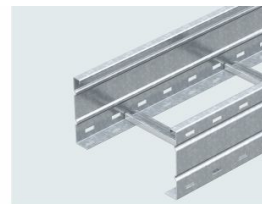

Polaganje kabela u najtežim uvjetima

Sustavi za velike raspone OBO Bettermann

Sustavi za velike raspone (> 5 m) za industrijska postrojenja

OBO sustavi za velike raspone optimalno su rješenje za premošćivanje velikih raspona nosača i istovremeno polaganje kabela većeg presjeka i opterećenja. Program se sastoji od [kabelskih polica](#) i [ljestvi](#) širine 200 do 600 mm i visine 110 do 200 mm. Opširan program dodatnog pribora poput elemenata za skretanje trase i pričvrsnog materijala osobito je prikladan za pričvršćenje na betonskim i čeličnim konstrukcijama. OBO sustavi za velike raspone idealni su za industriju i različite vrste postrojenja s betonskom ili čeličnom konstrukcijom. Različita područja primjene i velika nosivost sustava u kombinaciji s velikim rasponima nosača osiguravaju optimalnu opskrbu energijom.

VIŠE

Pregled izvedbi i materijala

	WKSG	WKLG	WKL
	Police za srednja opterećenja	Ljestve za velika opterećenja	Ljestve za tešku industriju
	110 mm i 160 mm	110 mm, 160 mm i 200 mm	200 mm
	2 mm	2 mm	2 mm
	200 mm do 600 mm	200 mm do 600 mm	200 mm do 600 mm
	FS, FT, A2	FS, FT, A2, A4	FT