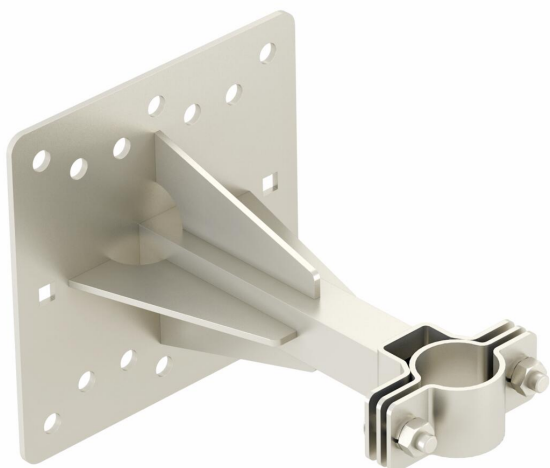

# Tehnicki list

Držač isFang za montažu na zid, razmak 200 mm

Broj artikla: 5408910

- Držač za pričvršćivanje izolacijske potporne cijevi za zid štíćenog objekta

**A2** Nehrđajući čelik

## Referentni podaci

Broj artikla	5408910
Tip	isFang TW200 12
Opis 1	Držač isFang
Opis 2	za montažu na zid
Proizvođač:	OBO
Dimenzija	200x200mm
Materijal	Nehrđajući čelik 1.4301
Najmanja prodajna jedinica	2
Jedinica količine	Komad
Težina	240 kg
Jedinica za težinu	kg/100 kom.

# Tehnicki list

Držač isFang za montažu na zid, razmak 200 mm

Broj artikla: 5408910

## Dimenzije

Mjera d min.	50 mm
Mjera L	200 mm