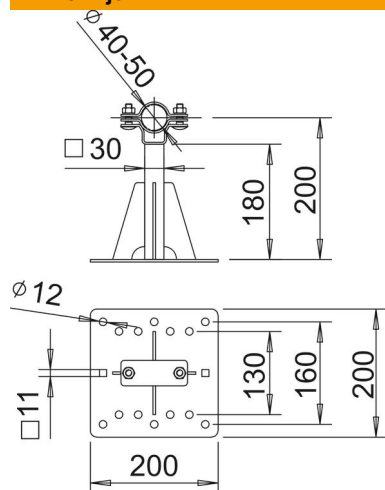

# Tehnicki list

Držač isFang za montažu na zid, razmak 200 mm

Broj artikla: 5408910

- Držač za pričvršćivanje izolacijske potporne cijevi za zid štíćenog objekta

**A2** Nehrđajući čelik

## Referentni podaci

Broj artikla	5408910
Tip	isFang TW200 12
Opis 1	Držač isFang
Opis 2	za montažu na zid
Proizvođač:	OBO
Dimenzija	200x200mm
Materijal	Nehrđajući čelik 1.4301
Najmanja prodajna jedinica	2
Jedinica količine	Komad
Težina	240 kg
Jedinica za težinu	kg/100 kom.

# Tehnicki list

Držač isFang za montažu na zid, razmak 200 mm

Broj artikla: 5408910

## Dimenzije

Mjera d min.	50 mm
Mjera L	200 mm