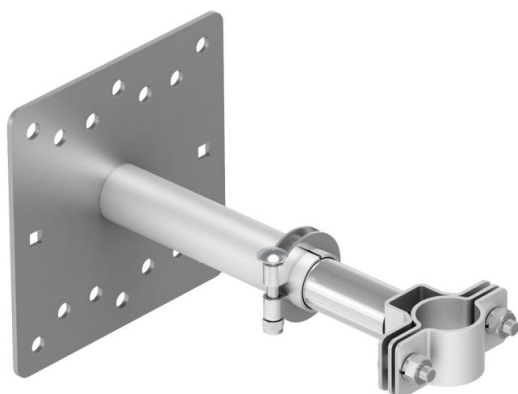

Tehnicki list

Držač isFang za montažu na zid, razmak 200-300 mm

Broj artikla: 5408954

- Držač za pričvršćivanje izolacijske potporne cijevi za zid štíćenog objekta

A2 Nehrđajući čelik

Referentni podaci

Broj artikla	5408954
Tip	isFang TW200
Opis 1	Držač isFang
Opis 2	za montažu na zid
Proizvođač:	OBO
Dimenzija	200-300mm
Materijal	Nehrđajući čelik 1.4301
Najmanja prodajna jedinica	2
Jedinica količine	Komad
Težina	230 kg
Jedinica za težinu	kg/100 kom.

Tehnicki list

Držač isFang za montažu na zid, razmak 200-300 mm

Broj artikla: 5408954

Dimenzije

Mjera L | 300 mm