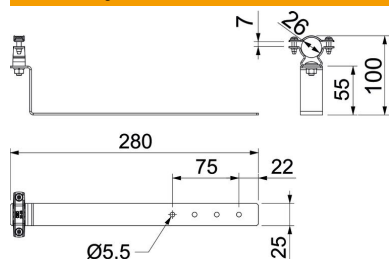

Tehnicki list

Nosač krovnih instalacija VA, za kosi krov

Broj artikla: 5408074

- Za polaganje isCon®-vodiča kod sedlastih krovova
- Držači vodiča s opružnim podloškama

A2 Nehrđajući čelik

Referentni podaci

Broj artikla	5408074
Tip	isCon H280 26 VA
Opis 1	Krovni nosač
Opis 2	za krovove prekrivene crijepom
Proizvođač:	OBO
Dimenzija	280mm
Materijal	Nehrđajući čelik 1.4301
Najmanja prodajna jedinica	25
Jedinica količine	Komad
Težina	16,9 kg
Jedinica za težinu	kg/100 kom.

Tehnicki list

Nosač krovnih instalacija VA, za kosi krov

Broj artikla: 5408074

Dimenzije

Duljina	280 mm
Mjera L	7 mm

Tehnički podaci

Priključak	Okrugli vodič
Primjena	Sedlasti krov
Način pričvršćivanja vodiča	s objumicom
Min. promjer vodiča	26
Način montaže	vijčano spajanje
Visina montaže	55 mm
Materijal držača	nehrđajući čelik (V2A)
Materijal nosača	nehrđajući čelik (V2A)