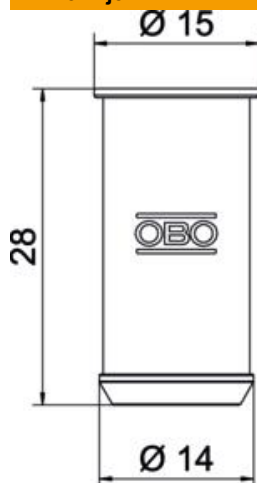

PP Polipropilen

Referentni podaci

Broj artikla	2003846
Tip	ZH 11V
Opis 1	Spojni tuljak
Opis 2	za kutije za šuplje zidove
Dobavljiv od	01.10.2021
Proizvođač:	OBO
Dimenzija	Ø14,5x28mm
Boja	narandžasta
Materijal	Polipropilen
Najmanja prodajna jedinica	10
Jedinica količine	Komad
Težina	0,098 kg
Jedinica za težinu	kg/100 kom.

Tehnicki list

HW spojni nastavci za kutije za šuplji zid

Broj artikla: 2003846

Dimenzije

Duljina	28 mm
Visina	14,5 mm

Tehnički podaci

vatrootporen	prema VDE 0471/DIN 695 dio 2-1, temperatura ispitivanja 850 °C
bez halogena	da
otporno na udarce	da
Stupanj zaštite	IP30
Potporni	Nastavak za cijev
Zrakonepropusno	ne
Vrsta dodatnog pribora	Spojni nastavci
Dodatni pribor	da
Zamjenski dio	ne