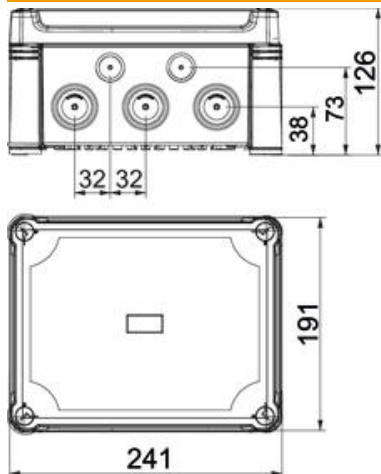

PC Polikarbonat

Referentni podaci

Broj artikla	2005070
Tip	X16 LGR-TR
Opis 1	Razvodna kutija
Opis 2	s prozirnim poklopcem
Proizvođač:	OBO
Dimenzija	240x191x125
Boja	siva / prozirna
Materijal	Polikarbonat
Najmanja prodajna jedinica	1
Jedinica količine	Komad
Težina	79,3 kg
Jedinica za težinu	kg/100 kom.

Tehnicki list

Razvodna kutija X 16

Broj artikla: 2005070

Dimenzije

Duljina	241 mm
Širina	191 mm
Visina	126 mm

Tehnički podaci

Može se nizati	da
Broj ulaza	10
Način uvođenja	Membrana, izreziva
Vrsta provoda kućišta	utisnuti otvori
Odmjerni izolacijski napon U_i	750 V
Oprema	bez
Poklopac	neprozirno
Pričvršćenje poklopca	navijano
Uvođenje odostraga	ne
Uvodnice	10 x Ø25/32/40
Izvedba testirana na eksplozije	ne
vatrootporn	prema VDE 0471/DIN 695 dio 2-1, temperatura ispitivanja 650°C
Oblik	pravokutno
ojačano staklenim vlaknima	da
bez halogena	da
Unutarnje mjere	227x177x110 mm
Maks. Presjek vodiča	16 mm ²
Sa zakriljenjem	ne
S poklopcem	da
Način montaže	Zidna/stropna montaža
Maks. nazivni presjek	16 mm ²
Min. nazivni presjek	6 mm ²
Nazivni napon	750 V
Mogućnost plombiranja	da
otporno na udarce	da
Stupanj zaštite	IP67
Stupanj zaštite IK-kod	IK09
Temperaturno područje korištenja, maks.	65 °C
Temperaturno područje korištenja, min.	-25 °C
Postojano na vremenske uvjete	da

Tehnicki list

Razvodna kutija X 16

Broj artikla: 2005070