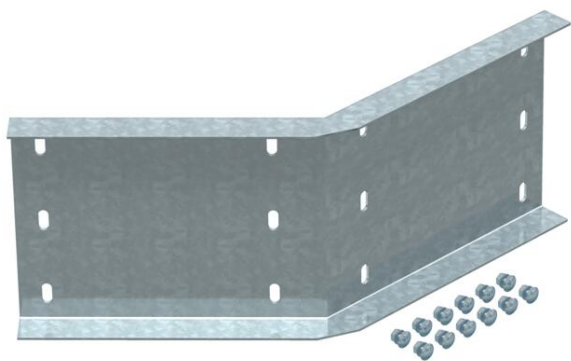

## Kutna spojnica 45°, horizontalna unutarnja

Broj artikla: 6232612

Kutna spojnica 45°, horizontalno, za kabelske ljestve za velike raspone visine 200 mm.  
Uključujući vijke, podloške i matice.

**St** Čelik

### Referentni podaci

Broj artikla	6232612
Tip	WRWV 200 I FT
Opis 1	Kutna spojnica 45°, unutarnja
Opis 2	za ljest. za veće rasp. 200
Proizvođač:	OBO
Dimenzija	200x500
Materijal	Čelik
Površina	vruće pocinčano
Norma površine	DIN EN ISO 1461
Najmanja prodajna jedinica	4
Jedinica količine	Komad
Težina	322 kg
Jedinica za težinu	kg/100 kom.

### Dimenzije

Duljina	540 mm
Širina	20 mm
Visina	200 mm
Debljina lima	2,5 mm