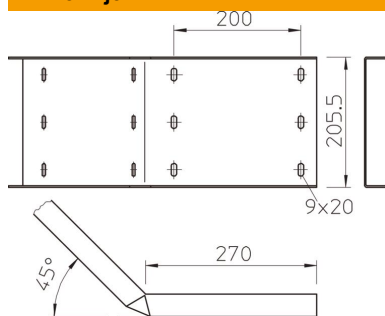

## Kutna spojnica 45°, horizontalna unutarnja

Broj artikla: 6232612

Kutna spojnica 45°, horizontalno, za kabelske ljestve za velike raspone visine 200 mm.  
Uključujući vijke, podloške i matice.

**St** Čelik

### Referentni podaci

Broj artikla	6232612
Tip	WRWV 200 I FT
Opis 1	Kutna spojnica 45°, unutarnja
Opis 2	za ljest. za veće rasp. 200
Proizvođač:	OBO
Dimenzija	200x500
Materijal	Čelik
Površina	vruće pocinčano
Norma površine	DIN EN ISO 1461
Najmanja prodajna jedinica	4
Jedinica količine	Komad
Težina	322 kg
Jedinica za težinu	kg/100 kom.

### Dimenzije

Duljina	540 mm
Širina	20 mm
Visina	200 mm
Debljina lima	2,5 mm