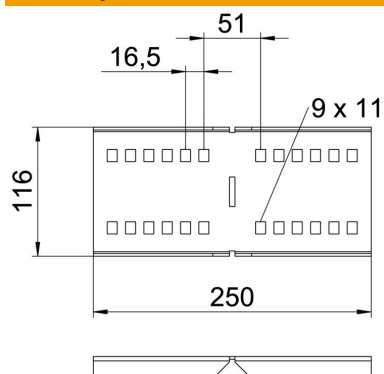

Tehnicki list

Kutna spojnica A4

Broj artikla: 6091397

Kutna spojnica za kableske police i ljestve za velike raspone, visine 110 mm.
Uključujući vijke, podloške i matice.

A4 nehrđajući čelik 1.4571

2B neprerađen, naknadno obrađen

Referentni podaci

Broj artikla	6091397
Tip	WRWVK 110 A4
Opis 1	kutna spojnica
Opis 2	za kanal za velike raspone 110
Proizvođač:	OBO
Dimenzija	110x250
Materijal	nehrđajući čelik 1.4571
Površina	površina naknadno obrađena
Norma površine	
Najmanja prodajna jedinica	2
Jedinica količine	Komad
Težina	82 kg
Jedinica za težinu	kg/100 kom.

Tehnicki list

Kutna spojnica A4

Broj artikla: 6091397

Dimenzije

Duljina	250 mm
Širina	20 mm
Visina	110 mm
Debljina lima	2,5 mm

Tehnički podaci

Izvedba	Kutna spojnica
Očuvanje funkcije	ne
Prikladno za mrežni kanal	ne
Prikladno za kableske ljestve	da
Prikladno za kablesku policu	da
Prikladno za visinu nosača kabela	110 mm
Zglobna spojnica horizontalna	ne
Zglobna spojnica vertikalna	ne
Nehrđajući plemeniti čelik, obrađen	ne
Vrsta spoja	Spojnice