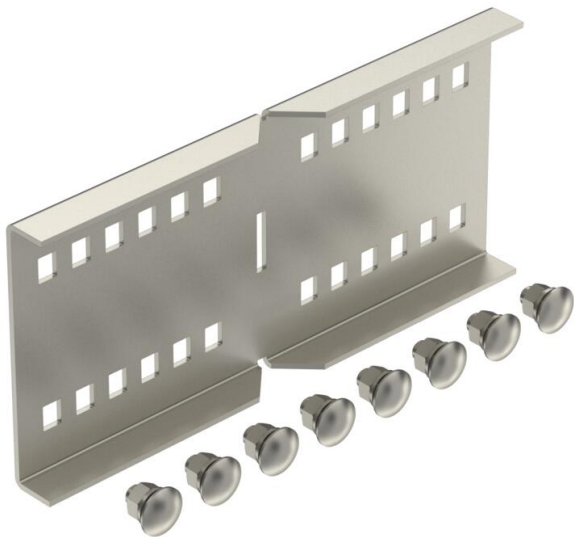

Tehnicki list

Kutna spojnica A4

Broj artikla: 6091397

Kutna spojnica za kableske police i ljestve za velike raspone, visine 110 mm.
Uključujući vijke, podloške i matice.

A4 nehrđajući čelik 1.4571

2B neprerađen, naknadno obrađen

Referentni podaci

Broj artikla	6091397
Tip	WRWVK 110 A4
Opis 1	kutna spojnica
Opis 2	za kanal za velike raspone 110
Proizvođač:	OBO
Dimenzija	110x250
Materijal	nehrđajući čelik 1.4571
Površina	površina naknadno obrađena
Norma površine	
Najmanja prodajna jedinica	2
Jedinica količine	Komad
Težina	82 kg
Jedinica za težinu	kg/100 kom.

Tehnicki list

Kutna spojnica A4

Broj artikla: 6091397

Dimenzije

Duljina	250 mm
Širina	20 mm
Visina	110 mm
Debljina lima	2,5 mm

Tehnički podaci

Izvedba	Kutna spojnica
Očuvanje funkcije	ne
Prikladno za mrežni kanal	ne
Prikladno za kableske ljestve	da
Prikladno za kablesku policu	da
Prikladno za visinu nosača kabela	110 mm
Zglobna spojnica horizontalna	ne
Zglobna spojnica vertikalna	ne
Nehrđajući plemeniti čelik, obrađen	ne
Vrsta spoja	Spojnice