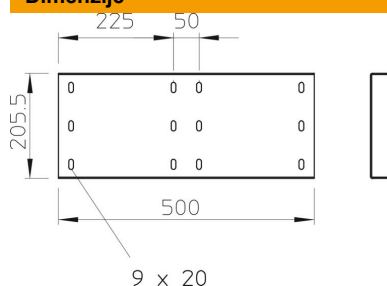

FT vruće pocinčano

Referentni podaci

Broj artikla	6232507
Tip	WRV 200 FT
Opis 1	Ravna spojnica
Opis 2	za ljest. za veće rasp. 200
Proizvođač:	OBO
Dimenzija	200x500
Materijal	Čelik
Površina	vruće pocinčano
Norma površine	DIN EN ISO 1461
Najmanja prodajna jedinica	4
Jedinica količine	Komad
Težina	320 kg
Jedinica za težinu	kg/100 kom.

Tehnicki list

Uzdužna spojnica

Broj artikla: 6232507

Dimenzije

Duljina	500 mm
Širina	20 mm
Visina	200 mm
Debljina lima	2,5 mm

Tehnički podaci

Izvedba	Uzdužna spojnica
Očuvanje funkcije	ne
Prikladno za mrežni kanal	ne
Prikladno za kabelaške ljestve	da
Prikladno za kabelašku policu	da
Prikladno za visinu nosača kabela	200 mm
Zglobna spojnica horizontalna	ne
Zglobna spojnica vertikalna	ne
Nehrđajući plemeniti čelik, obrađen	ne
Vrsta spoja	Spojnice