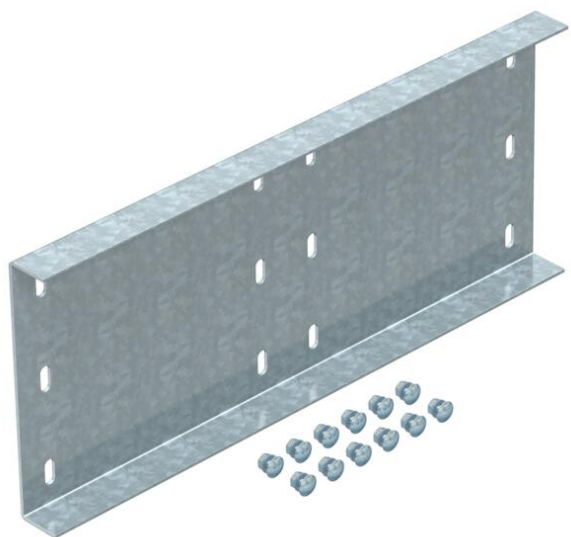

Tehnicki list

Uzdužna spojnica

Broj artikla: 6232507

Uzdužna spojnica za ravne spojeve kabljskih ljestvi za velike raspone i sastavnih elemenata visine 200 mm.
Uključujući vijke, podloške i matice.

St Čelik

FT vruće pocinčano

Referentni podaci

Broj artikla	6232507
Tip	WRV 200 FT
Opis 1	Ravna spojnica
Opis 2	za ljest. za veće rasp. 200
Proizvođač:	OBO
Dimenzija	200x500
Materijal	Čelik
Površina	vruće pocinčano
Norma površine	DIN EN ISO 1461
Najmanja prodajna jedinica	4
Jedinica količine	Komad
Težina	320 kg
Jedinica za težinu	kg/100 kom.

Tehnicki list

Uzdužna spojnica

Broj artikla: 6232507

Dimenzije

Duljina	500 mm
Širina	20 mm
Visina	200 mm
Debljina lima	2,5 mm

Tehnički podaci

Izvedba	Uzdužna spojnica
Očuvanje funkcije	ne
Prikladno za mrežni kanal	ne
Prikladno za kabelaške ljestve	da
Prikladno za kabelašku policu	da
Prikladno za visinu nosača kabela	200 mm
Zglobna spojnica horizontalna	ne
Zglobna spojnica vertikalna	ne
Nehrđajući plemeniti čelik, obrađen	ne
Vrsta spoja	Spojnice