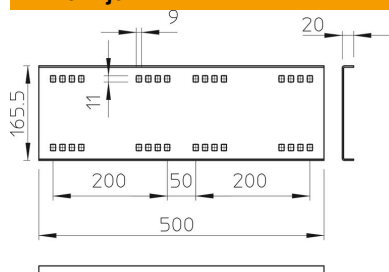

### Referentni podaci

Broj artikla	6227716
Tip	WRVL 160 FT
Opis 1	Ravna spojnica
Opis 2	za velike raspone, sustav 160
Proizvođač:	OBO
Dimenzija	160x500
Materijal	Čelik
Površina	vruće pocinčano
Norma površine	DIN EN ISO 1461
Najmanja prodajna jedinica	2
Jedinica količine	Komad
Težina	218 kg
Jedinica za težinu	kg/100 kom.

### Dimenzije

Duljina	500 mm
Širina	20 mm
Visina	160 mm
Debljina lima	2,5 mm