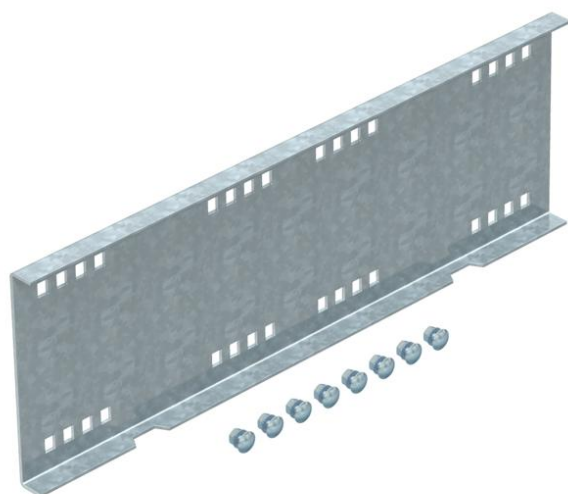

## Uzdužna spojnica FT

Broj artikla: 6227716

Uzdužna spojnica za spoj kabelskih polica i ljestava za velike raspone tipa WKSG i WKLK visine 160 mm.  
Uključujući vijke, podloške i matice.

**St** Čelik

**FT** vruće pocinčano

### Referentni podaci

Broj artikla	6227716
Tip	WRVL 160 FT
Opis 1	Ravna spojnica
Opis 2	za velike raspone, sustav 160
Proizvođač:	OBO
Dimenzija	160x500
Materijal	Čelik
Površina	vruće pocinčano
Norma površine	DIN EN ISO 1461
Najmanja prodajna jedinica	2
Jedinica količine	Komad
Težina	218 kg
Jedinica za težinu	kg/100 kom.

### Dimenzije

Duljina	500 mm
Širina	20 mm
Visina	160 mm
Debljina lima	2,5 mm

### Tehnički podaci

Izvedba	Uzdužna spojnica
Očuvanje funkcije	ne
Prikladno za mrežni kanal	ne
Prikladno za kabelaške ljestve	da
Prikladno za kabelašku policu	da
Prikladno za visinu nosača kabela	160 mm
Zglobna spojnica horizontalna	ne
Zglobna spojnica vertikalna	ne
Nehrđajući plemeniti čelik, obrađen	ne
Vrsta spoja	Spojnice