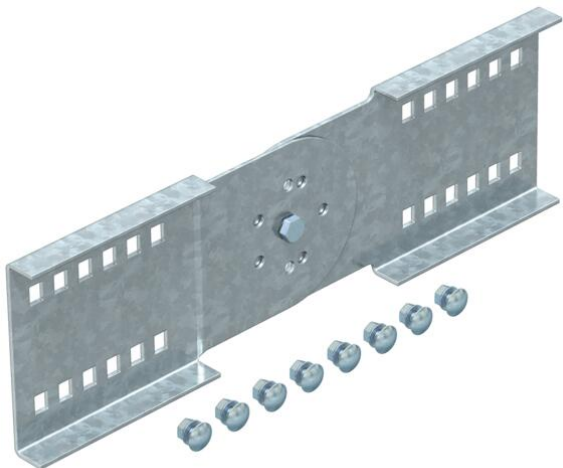

## Zglobna spojnica FT

Broj artikla: 6091334

Zglobna spojnica za sve kableske police i ljestve visine 110 mm.  
Uključujući vijke, podloške i matice.

|    |                 |
|----|-----------------|
| St | Čelik           |
| FT | vruće pocinčano |

### Referentni podaci

|                            |                                |
|----------------------------|--------------------------------|
| Broj artikla               | 6091334                        |
| Tip                        | WRGV 110 FT                    |
| Opis 1                     | Zglobna spojnica               |
| Opis 2                     | za kanal za velike raspone 110 |
| Proizvođač:                | OBO                            |
| Dimenzija                  | 110x380                        |
| Materijal                  | Čelik                          |
| Površina                   | vruće pocinčano                |
| Norma površine             | DIN EN ISO 1461                |
| Najmanja prodajna jedinica | 2                              |
| Jedinica količine          | Komad                          |
| Težina                     | 119 kg                         |
| Jedinica za težinu         | kg/100 kom.                    |

### Dimenzije

|               |        |
|---------------|--------|
| Duljina       | 380 mm |
| Širina        | 20 mm  |
| Visina        | 110 mm |
| Debljina lima | 2,5 mm |