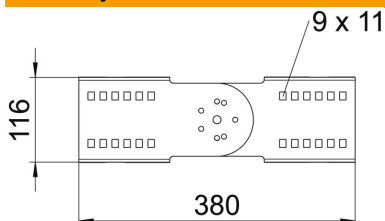

## Zglobna spojnica FT

Broj artikla: 6091334

Zglobna spojnica za sve kableske police i ljestve visine 110 mm.  
Uključujući vijke, podloške i matice.

|    |                 |
|----|-----------------|
| St | Čelik           |
| FT | vruće pocinčano |

### Referentni podaci

|                            |                                |
|----------------------------|--------------------------------|
| Broj artikla               | 6091334                        |
| Tip                        | WRGV 110 FT                    |
| Opis 1                     | Zglobna spojnica               |
| Opis 2                     | za kanal za velike raspone 110 |
| Proizvođač:                | OBO                            |
| Dimenzija                  | 110x380                        |
| Materijal                  | Čelik                          |
| Površina                   | vruće pocinčano                |
| Norma površine             | DIN EN ISO 1461                |
| Najmanja prodajna jedinica | 2                              |
| Jedinica količine          | Komad                          |
| Težina                     | 119 kg                         |
| Jedinica za težinu         | kg/100 kom.                    |

### Dimenzije

|               |        |
|---------------|--------|
| Duljina       | 380 mm |
| Širina        | 20 mm  |
| Visina        | 110 mm |
| Debljina lima | 2,5 mm |