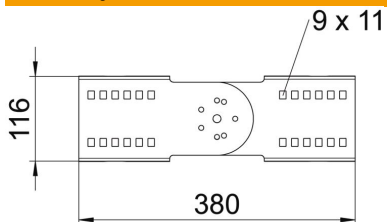

## Zglobna spojnica FS

Broj artikla: 6091318

Zglobna spojnica za sve kableske police i ljestve visine 110 mm.  
Uključujući vijke, podloške i matice.

St	Čelik
FS	galvanski pocinčano

### Referentni podaci

Broj artikla	6091318
Opis 1	Zglobna spojnica
Opis 2	za kanal za velike raspone 110
Proizvođač:	OBO
Dimenzija	110x380
Materijal	Čelik
Površina	pocinčano
Norma površine	DIN EN 10346
Najmanja prodajna jedinica	2
Jedinica količine	Komad
Težina	119 kg
Jedinica za težinu	kg/100 kom.

### Dimenzije

Duljina	380 mm
Širina	20 mm
Visina	110 mm
Debljina lima	2,5 mm