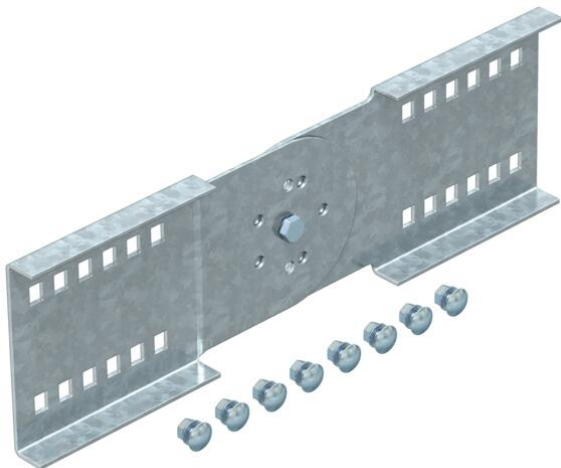

## Zglobna spojnica FS

Broj artikla: 6091318

Zglobna spojnica za sve kableske police i ljestve visine 110 mm.  
Uključujući vijke, podloške i matice.

St	Čelik
FS	galvanski pocinčano

### Referentni podaci

Broj artikla	6091318
Opis 1	Zglobna spojnica
Opis 2	za kanal za velike raspone 110
Proizvođač:	OBO
Dimenzija	110x380
Materijal	Čelik
Površina	pocinčano
Norma površine	DIN EN 10346
Najmanja prodajna jedinica	2
Jedinica količine	Komad
Težina	119 kg
Jedinica za težinu	kg/100 kom.

### Dimenzije

Duljina	380 mm
Širina	20 mm
Visina	110 mm
Debljina lima	2,5 mm

### Tehnički podaci

Izvedba	Uzdužna spojnica
Očuvanje funkcije	ne
Prikladno za mrežni kanal	ne
Prikladno za kabelaške ljestve	da
Prikladno za kabelašku policu	da
Prikladno za visinu nosača kabela	110 mm
Zglobna spojnica horizontalna	ne
Zglobna spojnica vertikalna	da
Nehrđajući plemeniti čelik, obrađen	ne
Vrsta spoja	Spojnice