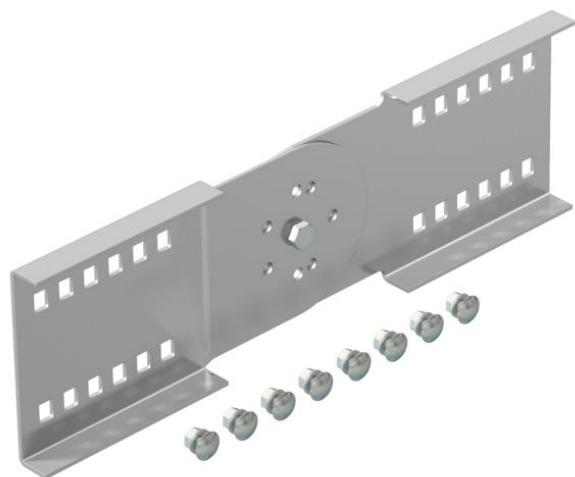

## Zglobna spojnica A2

Broj artikla: 6091338

Zglobna spojnica za sve kableske police i ljestve visine 110 mm.  
Uključujući vijke, podloške i matice.

- A2** Nehrđajući čelik 1.4301
- 2B** neprerađen, naknadno obrađen

### Referentni podaci

Broj artikla	6091338
Tip	WRGV 110 A2
Opis 1	Zglobna spojnica
Opis 2	za kanal za velike raspone 110
Proizvođač:	OBO
Dimenzija	110x380
Materijal	Nehrđajući čelik 1.4301
Površina	površina naknadno obrađena
Norma površine	
Najmanja prodajna jedinica	2
Jedinica količine	Komad
Težina	120 kg
Jedinica za težinu	kg/100 kom.

### Dimenzije

Duljina	380 mm
Širina	20 mm
Visina	110 mm
Debljina lima	2,5 mm

### Tehnički podaci

Izvedba	Uzdužna spojnica
Očuvanje funkcije	ne
Prikladno za mrežni kanal	ne
Prikladno za kabelaške ljestve	da
Prikladno za kabelašku policu	da
Prikladno za visinu nosača kabela	110 mm
Zglobna spojnica horizontalna	ne
Zglobna spojnica vertikalna	da
Nehrđajući plemeniti čelik, obrađen	ne
Vrsta spoja	Spojnice