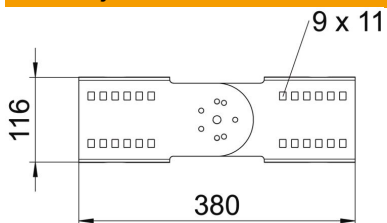

## Zglobna spojnica A2

Broj artikla: 6091338

Zglobna spojnica za sve kableske police i ljestve visine 110 mm.  
Uključujući vijke, podloške i matice.

- A2** Nehrđajući čelik 1.4301
- 2B** neprerađen, naknadno obrađen

### Referentni podaci

Broj artikla	6091338
Tip	WRGV 110 A2
Opis 1	Zglobna spojnica
Opis 2	za kanal za velike raspone 110
Proizvođač:	OBO
Dimenzija	110x380
Materijal	Nehrđajući čelik 1.4301
Površina	površina naknadno obrađena
Norma površine	
Najmanja prodajna jedinica	2
Jedinica količine	Komad
Težina	120 kg
Jedinica za težinu	kg/100 kom.

### Dimenzije

Duljina	380 mm
Širina	20 mm
Visina	110 mm
Debljina lima	2,5 mm