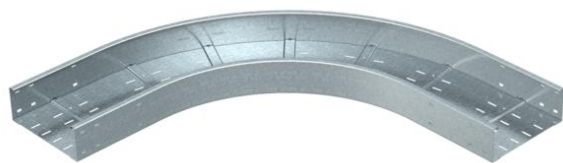

Tehnicki list

Kut 90° 110 FS

Broj artikla: 6098316

Kut 90°, horizontalno, za sve kableske police visine 110 mm.
Za stabilizaciju sastavnih elemenata treba predvidjeti dodatne potpornje.

St Čelik

FS galvanski pocinčano

Referentni podaci

Broj artikla	6098316
Tip	WRB 90 150 FS
Opis 1	Kut 90°
Opis 2	za kanale za vel. raspone 110
Proizvođač:	OBO
Dimenzija	110x500
Materijal	Čelik
Površina	pocinčano
Norma površine	DIN EN 10346
Najmanja prodajna jedinica	1
Jedinica količine	Komad
Težina	1935 kg
Jedinica za težinu	kg/100 kom.

Dimenzije

Širina	500 mm
Visina	110 mm
Debljina lima	2 mm
Mjera B	500 mm

Tehnicki list

Kut 90° 110 FS

Broj artikla: 6098316

Tehnički podaci

Savijanje (kut)	90°
Izvedba spojnice	bez spojnice
Montažna perforacija u podu	da
Promjena smjera	horizontalno
Nehrđajući plemeniti čelik, obrađen	ne
Bočna perforacija	ne
Izvedba velikog raspona	da
Vrsta spoja sustava nosača kabela	navijano