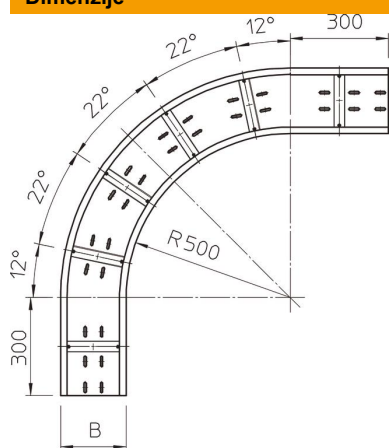

Tehnicki list

Kut 90° 110 FS

Broj artikla: 6098316

Kut 90°, horizontalno, za sve kableske police visine 110 mm.
Za stabilizaciju sastavnih elemenata treba predvidjeti dodatne potpornje.

St Čelik

FS galvanski pocinčano

Referentni podaci

Broj artikla	6098316
Tip	WRB 90 150 FS
Opis 1	Kut 90°
Opis 2	za kanale za vel. raspone 110
Proizvođač:	OBO
Dimenzija	110x500
Materijal	Čelik
Površina	pocinčano
Norma površine	DIN EN 10346
Najmanja prodajna jedinica	1
Jedinica količine	Komad
Težina	1935 kg
Jedinica za težinu	kg/100 kom.

Dimenzije

Širina	500 mm
Visina	110 mm
Debljina lima	2 mm
Mjera B	500 mm

Tehnicki list

Kut 90° 110 FS

Broj artikla: 6098316

Tehnički podaci

Savijanje (kut)	90°
Izvedba spojnice	bez spojnice
Montažna perforacija u podu	da
Promjena smjera	horizontalno
Nehrđajući plemeniti čelik, obrađen	ne
Bočna perforacija	ne
Izvedba velikog raspona	da
Vrsta spoja sustava nosača kabela	navijano