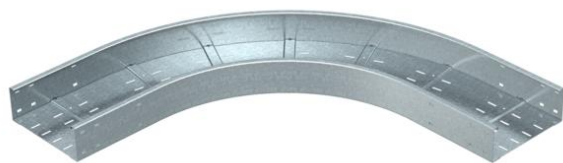

Tehnicki list

Kut 90° 110 FT

Broj artikla: 6098352

Kut 90°, horizontalno, za sve kableske police visine 110 mm.
Za stabilizaciju sastavnih elemenata treba predvidjeti dodatne potpornje.

St Čelik

FT vruće pocinčano

Referentni podaci

Broj artikla	6098352
Tip	WRB 90 140 FT
Opis 1	Kut 90°
Opis 2	za kanale za vel. raspone 110
Proizvođač:	OBO
Dimenzija	110x400
Materijal	Čelik
Površina	vruće pocinčano
Norma površine	DIN EN ISO 1461
Najmanja prodajna jedinica	1
Jedinica količine	Komad
Težina	1747,4 kg
Jedinica za težinu	kg/100 kom.

Dimenzije

Širina	400 mm
Visina	110 mm
Debljina lima	2 mm
Mjera B	400 mm

Tehnicki list

Kut 90° 110 FT

Broj artikla: 6098352

Tehnički podaci

Savijanje (kut)	90°
Izvedba spojnice	bez spojnice
Montažna perforacija u podu	da
Promjena smjera	horizontalno
Nehrđajući plemeniti čelik, obrađen	ne
Bočna perforacija	ne
Izvedba velikog raspona	da
Vrsta spoja sustava nosača kabela	navijano