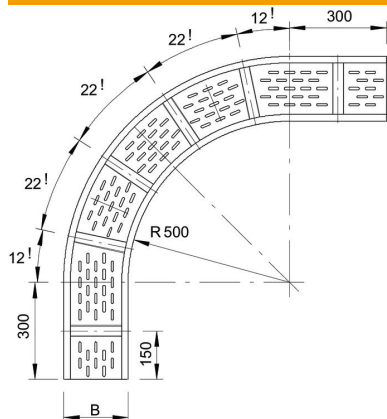

Tehnicki list

Kut 90° 110 FT

Broj artikla: 6098352

Kut 90°, horizontalno, za sve kableske police visine 110 mm.
Za stabilizaciju sastavnih elemenata treba predvidjeti dodatne potpornje.

St Čelik

FT vruće pocinčano

Referentni podaci

Broj artikla	6098352
Tip	WRB 90 140 FT
Opis 1	Kut 90°
Opis 2	za kanale za vel. raspone 110
Proizvođač:	OBO
Dimenzija	110x400
Materijal	Čelik
Površina	vruće pocinčano
Norma površine	DIN EN ISO 1461
Najmanja prodajna jedinica	1
Jedinica količine	Komad
Težina	1747,4 kg
Jedinica za težinu	kg/100 kom.

Dimenzije

Širina	400 mm
Visina	110 mm
Debljina lima	2 mm
Mjera B	400 mm

Tehnicki list

Kut 90° 110 FT

Broj artikla: 6098352

Tehnički podaci

Savijanje (kut)	90°
Izvedba spojnice	bez spojnice
Montažna perforacija u podu	da
Promjena smjera	horizontalno
Nehrđajući plemeniti čelik, obrađen	ne
Bočna perforacija	ne
Izvedba velikog raspona	da
Vrsta spoja sustava nosača kabela	navijano