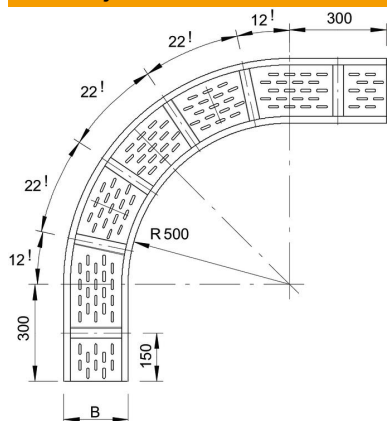

# Tehnicki list

Kut 90° 110 FT

Broj artikla: 6098348

Kut 90°, horizontalno, za sve kabselske police visine 110 mm.  
Za stabilizaciju sastavnih elemenata treba predvidjeti dodatne potpornje.

**St** Čelik

**FT** vruće pocinčano

## Referentni podaci

Broj artikla	6098348
Tip	WRB 90 130 FT
Opis 1	Kut 90°
Opis 2	za kanale za vel. raspone 110
Proizvođač:	OBO
Dimenzija	110x300
Materijal	Čelik
Površina	vruće pocinčano
Norma površine	DIN EN ISO 1461
Najmanja prodajna jedinica	1
Jedinica količine	Komad
Težina	1505 kg
Jedinica za težinu	kg/100 kom.

## Dimenzije

Širina	300 mm
Visina	110 mm
Debljina lima	2 mm
Mjera B	300 mm

# Tehnicki list

Kut 90° 110 FT

Broj artikla: 6098348