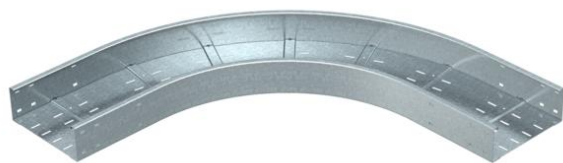

# Tehnicki list

Kut 90° 110 FS

Broj artikla: 6098308

Kut 90°, horizontalno, za sve kableske police visine 110 mm.  
Za stabilizaciju sastavnih elemenata treba predvidjeti dodatne potpornje.

<b>St</b>	Čelik
<b>FS</b>	galvanski pocinčano

## Referentni podaci

Broj artikla	6098308
Tip	WRB 90 130 FS
Opis 1	Kut 90°
Opis 2	za kanale za vel. raspone 110
Proizvođač:	OBO
Dimenzija	110x300
Materijal	Čelik
Površina	pocinčano
Norma površine	DIN EN 10346
Najmanja prodajna jedinica	1
Jedinica količine	Komad
Težina	1428 kg
Jedinica za težinu	kg/100 kom.

## Dimenzije

Širina	300 mm
Visina	110 mm
Debljina lima	2 mm
Mjera B	300 mm

## Tehnički podaci

Savijanje (kut)	90°
Izvedba spojnice	bez spojnice
Montažna perforacija u podu	da
Promjena smjera	horizontalno
Nehrđajući plemeniti čelik, obrađen	ne
Bočna perforacija	ne
Izvedba velikog raspona	da
Vrsta spoja sustava nosača kabela	navijano