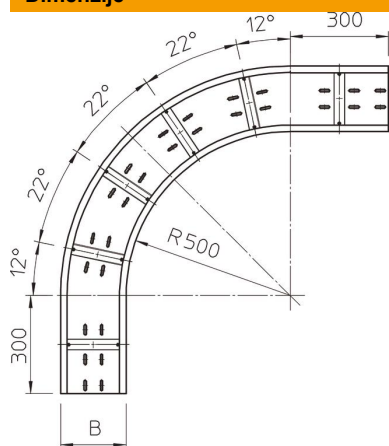

# Tehnicki list

Kut 90° 110 FS

Broj artikla: 6098308

Kut 90°, horizontalno, za sve kableske police visine 110 mm.  
Za stabilizaciju sastavnih elemenata treba predvidjeti dodatne potpornje.

<b>St</b>	Čelik
<b>FS</b>	galvanski pocinčano

## Referentni podaci

Broj artikla	6098308
Tip	WRB 90 130 FS
Opis 1	Kut 90°
Opis 2	za kanale za vel. raspone 110
Proizvođač:	OBO
Dimenzija	110x300
Materijal	Čelik
Površina	pocinčano
Norma površine	DIN EN 10346
Najmanja prodajna jedinica	1
Jedinica količine	Komad
Težina	1428 kg
Jedinica za težinu	kg/100 kom.

## Dimenzije

Širina	300 mm
Visina	110 mm
Debljina lima	2 mm
Mjera B	300 mm

# Tehnicki list

Kut 90° 110 FS

Broj artikla: 6098308