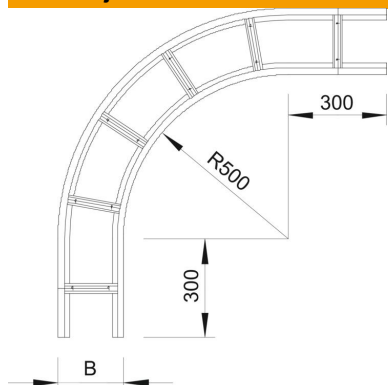

Tehnicki list

Kut 90° 110 A4

Broj artikla: 6312558

Kut od 90°, horizontalno, za sve kabelske ljestve za velike raspone visine 110 mm.
Za stabilizaciju sastavnih elemenata treba predvidjeti dodatne potpornje.

A4 nehrđajući čelik 1.4571

2B neprerađen, naknadno obrađen

Referentni podaci

Broj artikla	6312558
Tip	WLB 90 116 A4
Opis 1	kut 90°
Opis 2	za ljestve za vel. raspone 110
Proizvođač:	OBO
Dimenzija	110x600
Materijal	nehrđajući čelik 1.4571
Površina	površina naknadno obrađena
Norma površine	
Najmanja prodajna jedinica	1
Jedinica količine	Komad
Težina	1330 kg
Jedinica za težinu	kg/100 kom.

Tehnicki list

Kut 90° 110 A4

Broj artikla: 6312558

Dimenzije

Širina	600 mm
Visina	110 mm
Mjera B	600 mm
Mjera R	600 mm

Tehnički podaci

Savijanje (kut)	90°
Izvedba prečki	Neperforiran profil
Očuvanje funkcije	ne
Promjena smjera	horizontalno
Nehrđajući plemeniti čelik, obrađen	ne
Bočna perforacija	ne
Izvedba velikog raspona	da
Debljina stranice	2 mm