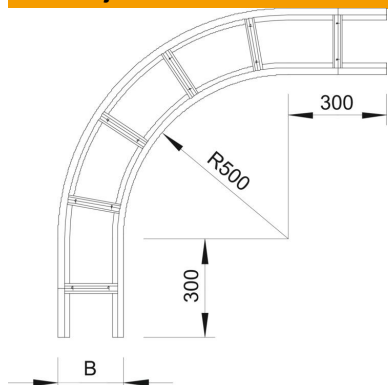

Tehnicki list

Kut 90° 110 A4

Broj artikla: 6312556

Kut od 90°, horizontalno, za sve kabelske ljestve za velike raspone visine 110 mm.
Za stabilizaciju sastavnih elemenata treba predvidjeti dodatne potpornje.

A4 nehrđajući čelik 1.4571

2B neprerađen, naknadno obrađen

Referentni podaci

Broj artikla	6312556
Tip	WLB 90 115 A4
Opis 1	kut 90°
Opis 2	za ljestve za vel. raspone 110
Proizvođač:	OBO
Dimenzija	110x500
Materijal	nehrđajući čelik 1.4571
Površina	površina naknadno obrađena
Norma površine	
Najmanja prodajna jedinica	1
Jedinica količine	Komad
Težina	1151,3 kg
Jedinica za težinu	kg/100 kom.

Tehnicki list

Kut 90° 110 A4

Broj artikla: 6312556

Dimenzije

Širina	500 mm
Visina	110 mm
Mjera B	500 mm
Mjera R	500 mm

Tehnički podaci

Savijanje (kut)	90°
Izvedba prečki	Neperforiran profil
Očuvanje funkcije	ne
Promjena smjera	horizontalno
Nehrđajući plemeniti čelik, obrađen	ne
Bočna perforacija	ne
Izvedba velikog raspona	da
Debljina stranice	2 mm