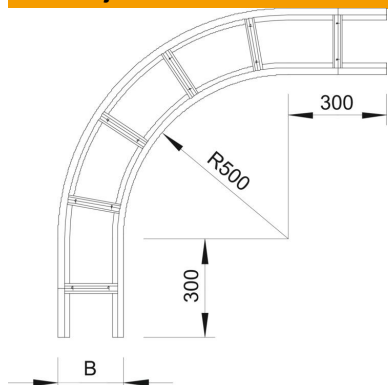

# Tehnicki list

Kut 90° 110 A4

Broj artikla: 6312554

Kut od 90°, horizontalno, za sve kabelske ljestve za velike raspone visine 110 mm.  
Za stabilizaciju sastavnih elemenata treba predvidjeti dodatne potpornje.

## Referentni podaci

Broj artikla	6312554
Tip	WLB 90 114 A4
Opis 1	kut 90°
Opis 2	za ljestve za vel. raspone 110
Proizvođač:	OBO
Dimenzija	110x400
Materijal	nehrđajući čelik 1.4571
Površina	površina naknadno obrađena
Norma površine	
Najmanja prodajna jedinica	1
Jedinica količine	Komad
Težina	1052,1 kg
Jedinica za težinu	kg/100 kom.

## Dimenzije

Širina	400 mm
Visina	110 mm
Mjera B	400 mm
Mjera R	400 mm

## Tehnički podaci

Savijanje (kut)	90°
Izvedba prečki	Neperforiran profil
Očuvanje funkcije	ne
Promjena smjera	horizontalno
Nehrđajući plemeniti čelik, obrađen	ne
Bočna perforacija	ne
Izvedba velikog raspona	da
Debljina stranice	2 mm