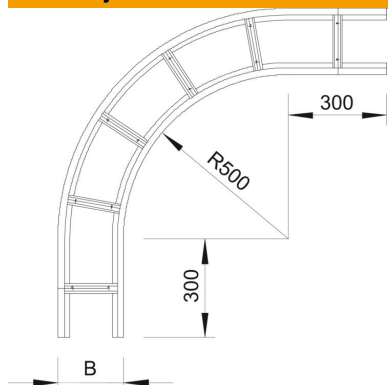

# Tehnicki list

Kut 90° 110 A4

Broj artikla: 6312552

Kut od 90°, horizontalno, za sve kabelske ljestve za velike raspone visine 110 mm.  
Za stabilizaciju sastavnih elemenata treba predvidjeti dodatne potpornje.

## Referentni podaci

Broj artikla	6312552
Tip	WLB 90 113 A4
Opis 1	kut 90°
Opis 2	za ljestve za vel. raspone 110
Proizvođač:	OBO
Dimenzija	110x300
Materijal	nehrđajući čelik 1.4571
Površina	površina naknadno obrađena
Norma površine	
Najmanja prodajna jedinica	1
Jedinica količine	Komad
Težina	1030 kg
Jedinica za težinu	kg/100 kom.

## Dimenzije

Širina	300 mm
Visina	110 mm
Mjera B	300 mm
Mjera R	300 mm

## Tehnički podaci

Savijanje (kut)	90°
Izvedba prečki	Neperforiran profil
Očuvanje funkcije	ne
Promjena smjera	horizontalno
Nehrđajući plemeniti čelik, obrađen	ne
Bočna perforacija	ne
Izvedba velikog raspona	da
Debljina stranice	2 mm