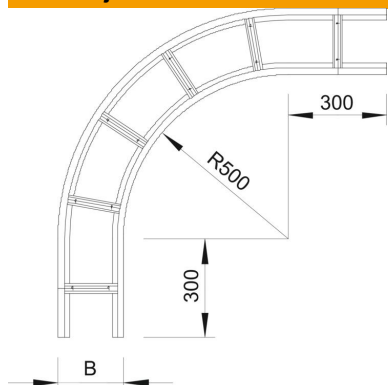

Tehnicki list

Kut 90° 110 A4

Broj artikla: 6312550

Kut od 90°, horizontalno, za sve kabelske ljestve za velike rasponne visine 110 mm.
Za stabilizaciju sastavnih elemenata treba predvidjeti dodatne potpornje.

A4 nehrđajući čelik 1.4571

2B neprerađen, naknadno obrađen

Referentni podaci

Broj artikla	6312550
Tip	WLB 90 112 A4
Opis 1	kut 90°
Opis 2	za ljestve za vel. rasponne 110
Proizvođač:	OBO
Dimenzija	110x200
Materijal	nehrđajući čelik 1.4571
Površina	površina naknadno obrađena
Norma površine	
Najmanja prodajna jedinica	1
Jedinica količine	Komad
Težina	881,8 kg
Jedinica za težinu	kg/100 kom.

Tehnicki list

Kut 90° 110 A4

Broj artikla: 6312550

Dimenzije

Širina	200 mm
Visina	110 mm
Mjera B	200 mm
Mjera R	200 mm

Tehnički podaci

Savijanje (kut)	90°
Izvedba prečki	Neperforiran profil
Očuvanje funkcije	ne
Promjena smjera	horizontalno
Nehrđajući plemeniti čelik, obrađen	ne
Bočna perforacija	ne
Izvedba velikog raspona	da
Debljina stranice	2 mm