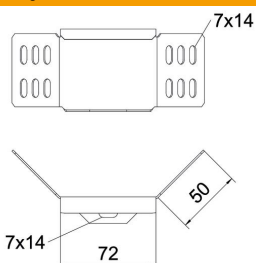

## Kutna spojnica FT

Broj artikla: 6042910

Kutna spojnica za kabelaške police, visine 60 mm.  
Uključujući pričvrtni materijal prema udjelu.

**St** Čelik

**FT** vruće pocinčano

### Referentni podaci

Broj artikla	6042910
Tip	WKV 60 FT
Opis 1	Kutna spojnica
Opis 2	za kabelaške kanale
Proizvođač:	OBO
Materijal	Čelik
Površina	vruće pocinčano
Norma površine	DIN EN ISO 1461
Najmanja prodajna jedinica	5
Jedinica količine	Komad
Težina	15,8 kg
Jedinica za težinu	kg/100 kom.

### Dimenzije

Duljina	72 mm
Širina	50 mm
Visina	62 mm
Visina	2 in
Debljina lima	1,25 mm