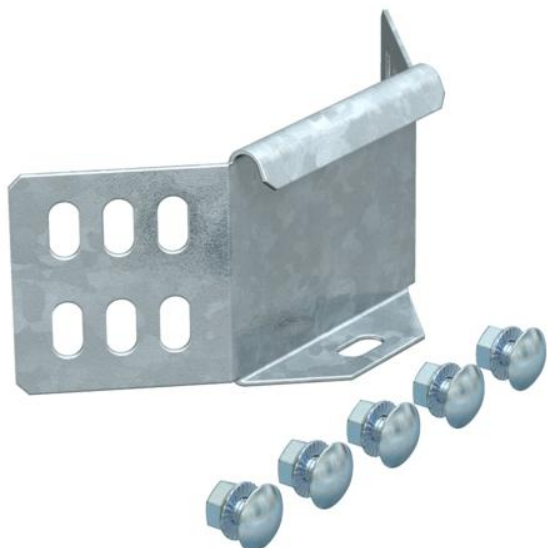

Tehnicki list

Kutna spojnica 60 FS

Broj artikla: 6043062

Kutna spojnica za kabelaške police, visine 60 mm.
Uključujući pričvršni materijal.

St Čelik

FS galvanski pocinčano

Referentni podaci

Broj artikla	6043062
Opis 1	Kutna spojnica
Opis 2	za kabelaške kanale
Proizvođač:	OBO
Materijal	Čelik
Površina	pocinčano
Norma površine	DIN EN 10346
Najmanja prodajna jedinica	5
Jedinica količine	Komad
Težina	14,7 kg
Jedinica za težinu	kg/100 kom.

Tehnicki list

Kutna spojnica 60 FS

Broj artikla: 6043062

Dimenzije

Duljina	72 mm
Širina	50 mm
Visina	62 mm
Visina	2 in
Debljina lima	1,25 mm

Tehnički podaci

Izvedba	Kutna spojnica
Očuvanje funkcije	ne
Prikladno za mrežni kanal	ne
Prikladno za kabelaške ljestve	ne
Prikladno za kabelašku policu	da
Prikladno za visinu nosača kabela	60 mm
Zglobna spojnica horizontalna	ne
Zglobna spojnica vertikalna	ne
Nehrđajući plemeniti čelik, obrađen	ne
Vrsta spoja	Spojnice