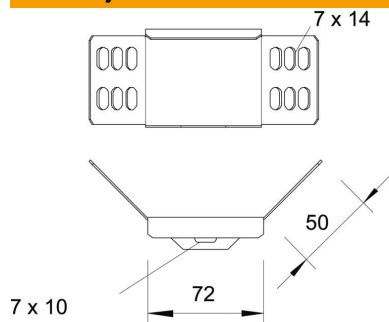

Tehnicki list

Kutna spojnica 60 FS

Broj artikla: 6043062

Kutna spojnica za kabelaške police, visine 60 mm.
Uključujući pričvršni materijal.

St Čelik

FS galvanski pocinčano

Referentni podaci

Broj artikla	6043062
Opis 1	Kutna spojnica
Opis 2	za kabelaške kanale
Proizvođač:	OBO
Materijal	Čelik
Površina	pocinčano
Norma površine	DIN EN 10346
Najmanja prodajna jedinica	5
Jedinica količine	Komad
Težina	14,7 kg
Jedinica za težinu	kg/100 kom.

Tehnicki list

Kutna spojnica 60 FS

Broj artikla: 6043062

Dimenzije

Duljina	72 mm
Širina	50 mm
Visina	62 mm
Visina	2 in
Debljina lima	1,25 mm

Tehnički podaci

Izvedba	Kutna spojnica
Očuvanje funkcije	ne
Prikladno za mrežni kanal	ne
Prikladno za kabelaške ljestve	ne
Prikladno za kabelašku policu	da
Prikladno za visinu nosača kabela	60 mm
Zglobna spojnica horizontalna	ne
Zglobna spojnica vertikalna	ne
Nehrđajući plemeniti čelik, obrađen	ne
Vrsta spoja	Spojnice