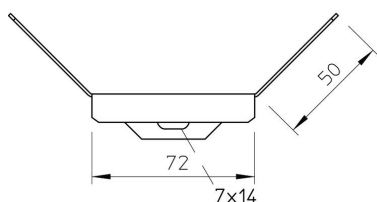

### Dimenzije

Duljina	145 mm
Širina	55 mm
Visina	35 mm
Visina	1 in
Debljina lima	1,25 mm

### Tehnički podaci

Izvedba	Kutna spojnica
Očuvanje funkcije	ne
Prikladno za mrežni kanal	ne
Prikladno za kabelaške ljestve	ne
Prikladno za kabelašku policu	da
Prikladno za visinu nosača kabela	35 mm
Zglobna spojnica horizontalna	ne
Zglobna spojnica vertikalna	ne
Nehrđajući plemeniti čelik, obrađen	ne
Vrsta spoja	Spojnice