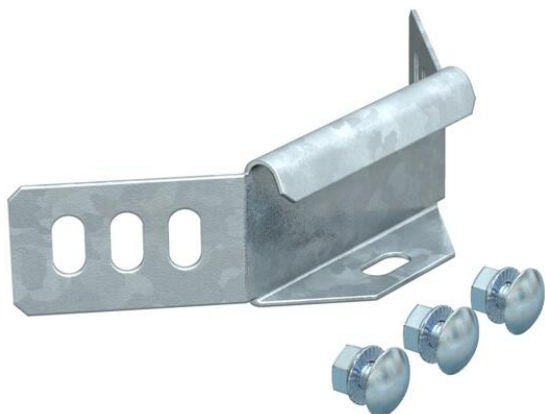

## Kutna spojnica FS

Broj artikla: 6043038

Kutna spojnica za kabelaške police, visine 35 mm.  
Uključujući pričvrtni materijal.

**St** Čelik

**FS** galvanski pocinčano

### Referentni podaci

Broj artikla	6043038
Tip	WKV 35 FS
Opis 1	Kutna spojnica
Opis 2	za kabelaške kanale
Proizvođač:	OBO
Materijal	Čelik
Površina	pocinčano
Norma površine	DIN EN 10346
Najmanja prodajna jedinica	5
Jedinica količine	Komad
Težina	6,8 kg
Jedinica za težinu	kg/100 kom.

### Dimenzije

Duljina	145 mm
Širina	55 mm
Visina	35 mm
Visina	1 in
Debljina lima	1,25 mm