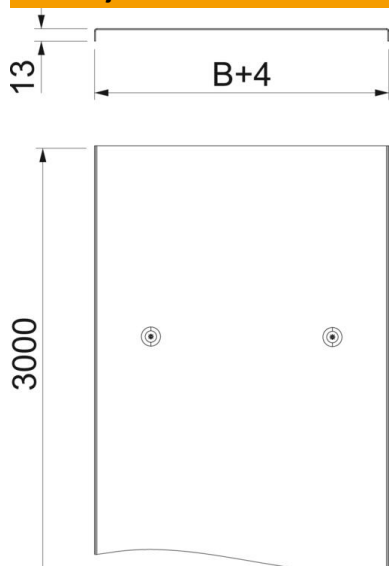

### Referentni podaci

Broj artikla	6232402
Tip	WKLD 2020 DD
Opis 1	Poklopac sa zasunom
Opis 2	za velike raspone 200
Proizvođač:	OBO
Dimenzija	200x3000
Materijal	Čelik
Površina	hladno pocinčano cink/aluminij, Double Dip
Norma površine	DIN EN 10346
Najmanja prodajna jedinica	3
Jedinica količine	Metar
Težina	188 kg
Jedinica za težinu	kg/100 m

### Dimenzije

Duljina	3.000 mm
Širina	200 mm
Visina	200 mm
Debljina lima	1,5 mm
Mjera B	200 mm
Mjera H	15 mm
Mjera L	3.000 mm