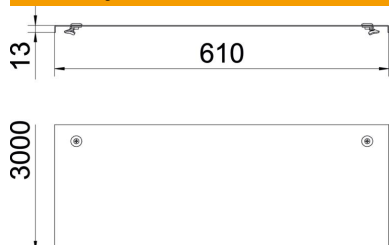

Poklopac s zasunom za kabelaške police i ljestve za velike raspone s visinom strane 110 i 160 mm.
Utisnuto ojačanje od 500 mm širine.

U područjima jačeg vjetra poklopci se moraju dodatno osigurati.

St Čelik

FS galvanski pocinčano

Referentni podaci

Broj artikla	6227465
Opis 1	Poklopac sa zasunom
Opis 2	sustav vel. raspona 110 i 160
Proizvođač:	OBO
Dimenzija	600x3000
Materijal	Čelik
Površina	pocinčano
Norma površine	DIN EN 10346
Najmanja prodajna jedinica	3
Jedinica količine	Metar
Težina	741 kg
Jedinica za težinu	kg/100 m

Tehnicki list

Poklopac

Broj artikla: 6227465

Dimenzije

Duljina	3.000 mm
Širina	600 mm
Visina	110 mm
Debljina lima	1,5 mm
Mjera B	600 mm
Mjera H	15 mm
Mjera L	3.000 mm

Tehnički podaci

Broj zasuna	6 St.
Vrsta pričvršćivanja	Zasun
Očuvanje funkcije	ne
Prikladno za mrežni kanal	ne
Prikladno za kabelaške ljestve	da
Prikladno za kabelašku policu	da
Nehrđajući plemeniti čelik, obrađen	ne