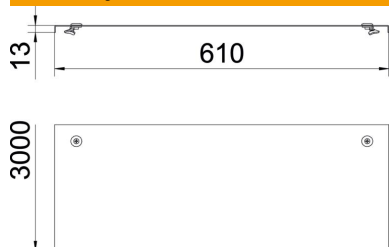

Tehnicki list

Poklopac sa zasunima DD

Broj artikla: 6227616

Poklopac s zasunom za kableske police i ljestve za velike raspone s visinom strane 110 i 160 mm.
Utisnuto ojačanje od 500 mm širine.
U područjima jačeg vjetra poklopci se moraju dodatno osigurati.

St Čelik

DD hladno pocinčano cink/aluminij, Double Dip

Referentni podaci

Broj artikla	6227616
Tip	WDRL 111660 DD
Opis 1	Poklopac sa zasunom
Opis 2	sustav vel. raspona 110 i 160
Proizvođač:	OBO
Dimenzija	600x3000
Materijal	Čelik
Površina	hladno pocinčano cink/aluminij, Double Dip
Norma površine	DIN EN 10346
Najmanja prodajna jedinica	3
Jedinica količine	Metar
Težina	744,333 kg
Jedinica za težinu	kg/100 m

Tehnicki list

Poklopac sa zasunima DD

Broj artikla: 6227616

Dimenzije

Duljina	3.000 mm
Širina	600 mm
Visina	110 mm
Debljina lima	1,5 mm
Mjera B	600 mm
Mjera H	15 mm
Mjera L	3.000 mm

Tehnički podaci

Broj zasuna	6 St.
Vrsta pričvršćivanja	Zasun
Očuvanje funkcije	ne
Prikladno za mrežni kanal	ne
Prikladno za kabelaške ljestve	da
Prikladno za kabelašku policu	da
Nehrđajući plemeniti čelik, obrađen	ne