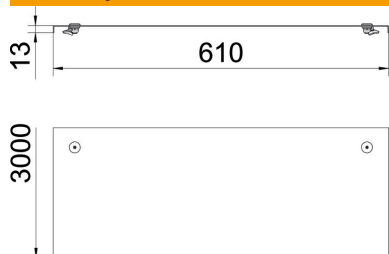

- A2** Nehrđajući čelik 1.4301
- 2B** neprerađen, naknadno obrađen

Referentni podaci

Broj artikla	6227368
Opis 1	poklopac sa zasunom
Opis 2	sustav vel. raspona 110 i 164
Proizvođač:	OBO
Dimenzija	600x3000
Boja	oplemenjeni čelik
Materijal	Nehrđajući čelik 1.4301
Površina	površina naknadno obrađena
Norma površine	
Najmanja prodajna jedinica	3
Jedinica količine	Metar
Težina	747,67 kg
Jedinica za težinu	kg/100 m

Tehnicki list

Poklopac sa zasunom A2

Broj artikla: 6227368

Dimenzije

Duljina	3.000 mm
Širina	600 mm
Visina	13 mm
Debljina lima	1,5 mm
Mjera B	600 mm
Mjera H	15 mm
Mjera L	3.000 mm

Tehnički podaci

Broj zasuna	6 St.
Vrsta pričvršćivanja	Zasun
Očuvanje funkcije	ne
Prikladno za mrežni kanal	ne
Prikladno za kabelaške ljestve	da
Prikladno za kabelašku policu	da
Nehrđajući plemeniti čelik, obrađen	ne