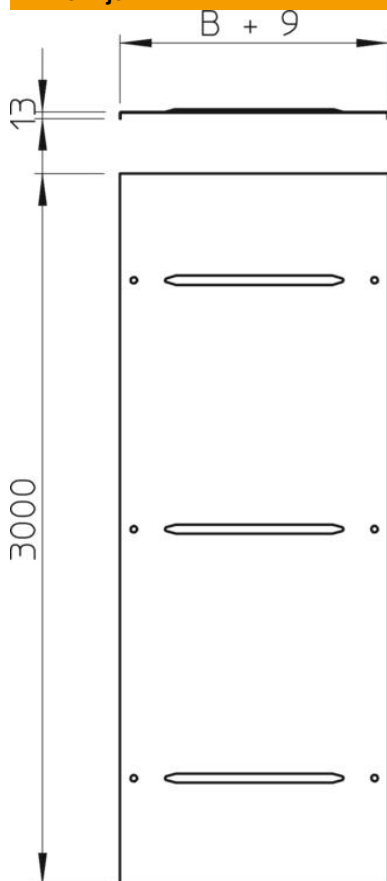

Poklopac s zasunom za kabelske police i ljestve za velike raspone s visinom strane 110 i 160 mm.  
Utisnuto ojačanje od 500 mm širine.

U područjima jačeg vjetrova poklopci se moraju dodatno osigurati.

**St** Čelik

#### Referentni podaci

Broj artikla	6227449
Opis 1	Poklopac sa zasunom
Opis 2	sustav vel. raspona 110 i 160
Proizvođač:	OBO
Dimenzija	400x3000
Materijal	Čelik
Površina	pocinčano
Norma površine	DIN EN 10346
Najmanja prodajna jedinica	3
Jedinica količine	Metar
Težina	516,67 kg
Jedinica za težinu	kg/100 m

### Dimenzije

Duljina	3.000 mm
Širina	400 mm
Visina	110 mm
Debljina lima	1 mm
Mjera B	400 mm
Mjera H	15 mm
Mjera L	3.000 mm