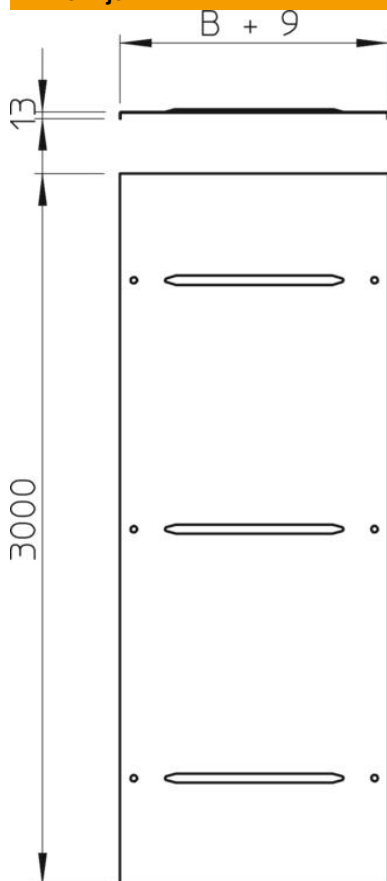

Tehnicki list

Poklopac sa zasunima DD

Broj artikla: 6227608

Poklopac s zasunom za kableske police i ljestve za velike raspone s visinom strane 110 i 160 mm.
Utisnuto ojačanje od 500 mm širine.
U područjima jačeg vjetra poklopci se moraju dodatno osigurati.

St Čelik

DD hladno pocinčano cink/aluminij, Double Dip

Referentni podaci

Broj artikla	6227608
Tip	WDRL 111640 DD
Opis 1	Poklopac sa zasunom
Opis 2	sustav vel. raspona 110 i 160
Proizvođač:	OBO
Dimenzija	400x3000
Materijal	Čelik
Površina	hladno pocinčano cink/aluminij, Double Dip
Norma površine	DIN EN 10346
Najmanja prodajna jedinica	3
Jedinica količine	Metar
Težina	505 kg
Jedinica za težinu	kg/100 m

Tehnicki list

Poklopac sa zasunima DD

Broj artikla: 6227608

Dimenzije

Duljina	3.000 mm
Širina	400 mm
Visina	110 mm
Debljina lima	1 mm
Mjera B	400 mm
Mjera H	15 mm
Mjera L	3.000 mm

Tehnički podaci

Broj zasuna	6 St.
Vrsta pričvršćivanja	Zasun
Očuvanje funkcije	ne
Prikladno za mrežni kanal	ne
Prikladno za kabelaške ljestve	da
Prikladno za kabelašku policu	da
Nehrđajući plemeniti čelik, obrađen	ne