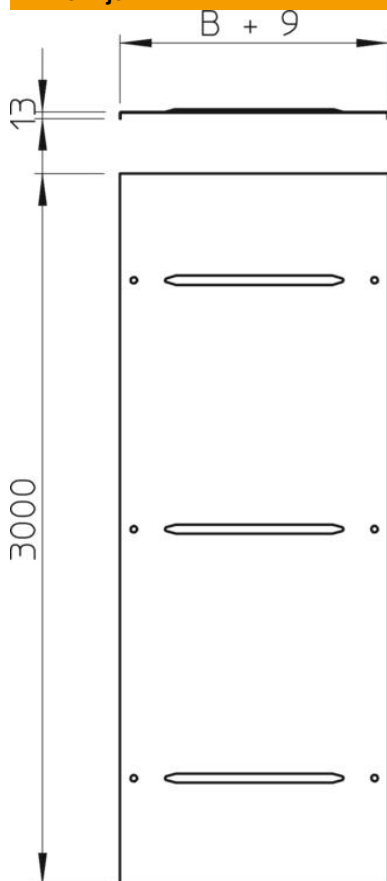

Tehnicki list

Poklopac sa zasunima DD

Broj artikla: 6227604

Poklopac s zasunom za kableske police i ljestve za velike raspone s visinom strane 110 i 160 mm.
Utisnuto ojačanje od 500 mm širine.
U područjima jačeg vjetra poklopci se moraju dodatno osigurati.

St Čelik

DD hladno pocinčano cink/aluminij, Double Dip

Referentni podaci

Broj artikla	6227604
Tip	WDRL 111630 DD
Opis 1	Poklopac sa zasunom
Opis 2	sustav vel. raspona 110 i 160
Proizvođač:	OBO
Dimenzija	300x3000
Materijal	Čelik
Površina	hladno pocinčano cink/aluminij, Double Dip
Norma površine	DIN EN 10346
Najmanja prodajna jedinica	3
Jedinica količine	Metar
Težina	263,34 kg
Jedinica za težinu	kg/100 m

Tehnicki list

Poklopac sa zasunima DD

Broj artikla: 6227604

Dimenzije

Duljina	3.000 mm
Širina	300 mm
Visina	110 mm
Debljina lima	1 mm
Mjera B	300 mm
Mjera H	15 mm
Mjera L	3.000 mm

Tehnički podaci

Broj zasuna	6 St.
Vrsta pričvršćivanja	Zasun
Očuvanje funkcije	ne
Prikladno za mrežni kanal	ne
Prikladno za kabliske ljestve	da
Prikladno za kablisku policu	da
Nehrđajući plemeniti čelik, obrađen	ne