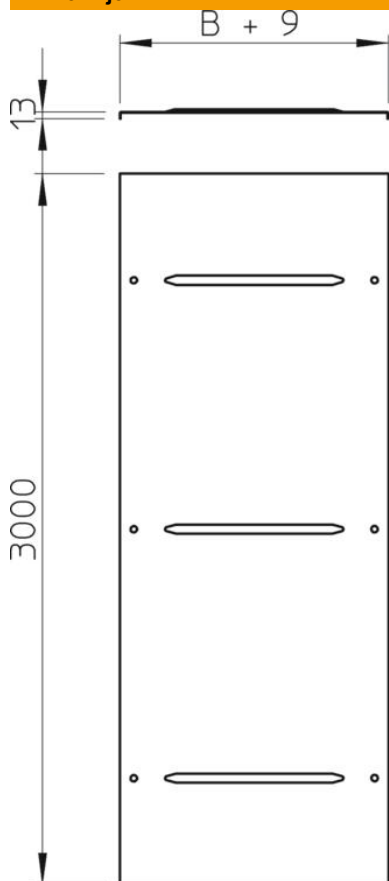

Tehnicki list

Poklopac sa zasunom WDRL 1116 30 A4

Broj artikla: 6227363

Poklopac za kabliske police i ljestve za velike raspone bočne visine 110 i 160 mm.
Od širine 500 mm, utisnuto ojačanje.

Kod naknadne ugradnje zasuna potrebno je pridržavati se mjera za bušenje ru-pa.

A4 nehrđajući čelik 1.4571

2B neprerađen, naknadno obrađen

Referentni podaci

Broj artikla	6227363
Opis 1	Poklopac sa zasunom
Opis 2	wide span system 110 and 160
Proizvođač:	OBO
Dimenzija	300x3000
Boja	oplemenjeni čelik
Materijal	nehrđajući čelik 1.4571
Površina	površina naknadno obrađena
Norma površine	
Najmanja prodajna jedinica	6
Jedinica količine	Metar
Težina	265,334 kg
Jedinica za težinu	kg/100 m
CO otisak (GWP) od kolijevke do vrata	14,697 kg COe / 1 Metar

Tehnicki list

Poklopac sa zasunom WDRL 1116 30 A4

Broj artikla: 6227363

Dimenzije

Duljina	3.000 mm
Širina	300 mm
Visina	13 mm
Debljina lima	1,5 mm
Mjera B	300 mm
Mjera H	15 mm
Mjera L	3.000 mm

Tehnički podaci