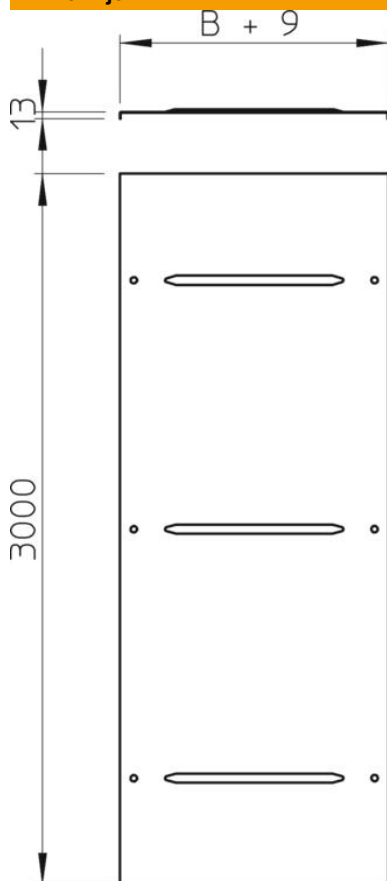

Poklopac s zasunom za kabelske police i ljestve za velike raspone s visinom strane 110 i 160 mm.
Utisnuto ojačanje od 500 mm širine.

U područjima jačeg vjetrova poklopci se moraju dodatno osigurati.

St Čelik

FS galvanski pocinčano

Referentni podaci

Broj artikla	6227422
Opis 1	Poklopac sa zasunom
Opis 2	sustav vel. raspona 110 i 160
Proizvođač:	OBO
Dimenzija	200x3000
Materijal	Čelik
Površina	pocinčano
Norma površine	DIN EN 10346
Najmanja prodajna jedinica	3
Jedinica količine	Metar
Težina	181,34 kg
Jedinica za težinu	kg/100 m

Tehnicki list

Poklopac

Broj artikla: 6227422

Dimenzije

Duljina	3.000 mm
Širina	200 mm
Visina	110 mm
Debljina lima	1 mm
Mjera B	200 mm
Mjera H	15 mm
Mjera L	3.000 mm

Tehnički podaci

Broj zasuna	6 St.
Vrsta pričvršćivanja	Zasun
Očuvanje funkcije	ne
Prikladno za mrežni kanal	ne
Prikladno za kabelske ljestve	da
Prikladno za kabelsku policu	da
Nehrđajući plemeniti čelik, obrađen	ne