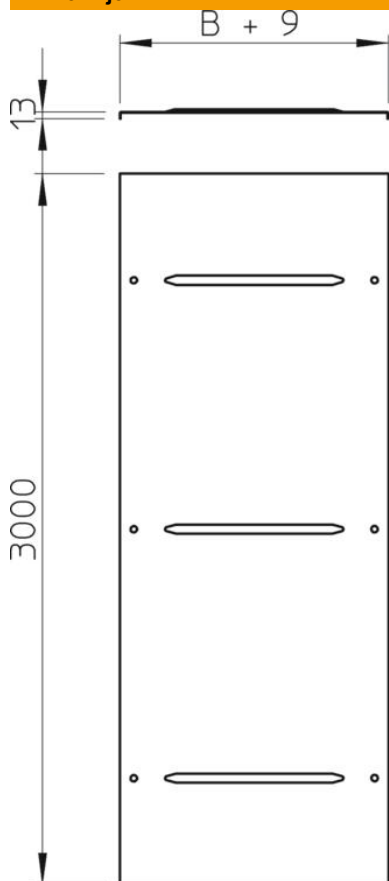

### Referentni podaci

Broj artikla	6227600
Tip	WDRL 111620 DD
Opis 1	Poklopac sa zasunom
Opis 2	sustav vel. raspona 110 i 160
Proizvođač:	OBO
Dimenzija	200x3000
Materijal	Čelik
Površina	hladno pocinčano cink/aluminij, Double Dip
Norma površine	DIN EN 10346
Najmanja prodajna jedinica	3
Jedinica količine	Metar
Težina	185 kg
Jedinica za težinu	kg/100 m

### Dimenzije

Duljina	3.000 mm
Širina	200 mm
Visina	110 mm
Debljina lima	1 mm
Mjera B	200 mm
Mjera H	15 mm
Mjera L	3.000 mm