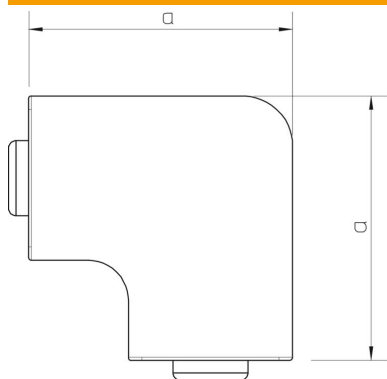

## Ravni kut za kanal tip WDK 15030

Broj artikla: 6192750

Poklopac ravnog kuta za promjenu smjera WDK kanala.  
Sastavni elementi imaju funkciju poklopca.

**PVC** Polivinilklorid

### Referentni podaci

Broj artikla	6192750
Tip	WDK HF15030RW
Opis 1	Poklopac za ravni kut
Proizvođač:	OBO
Dimenzija	15x30mm
Boja	bijela; RAL 9010
Materijal	Polivinilklorid
Najmanja prodajna jedinica	4
Jedinica količine	Komad
Težina	0,965 kg
Jedinica za težinu	kg/100 kom.

## Dimenzije

Duljina	53 mm
Širina	30 mm
Visina	17,5 mm
Mjera a	53 mm
Mjera H	30 mm