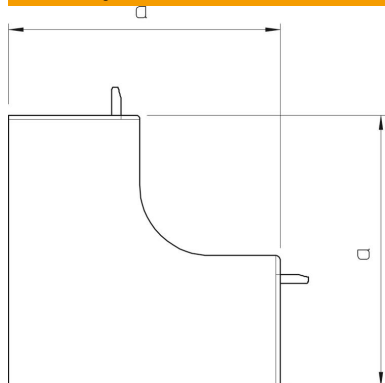

### Referentni podaci

Broj artikla	6175602
Tip	WDKH-I60110RW
Opis 1	Poklopac za unutarnji kut
Opis 2	bez halogena
Proizvođač:	OBO
Dimenzija	60x110mm
Boja	bijela; RAL 9010
Materijal	Polikarbonat/akrilnitril-butadien-stiren
Najmanja prodajna jedinica	2
Jedinica količine	Komad
Težina	11,315 kg
Jedinica za težinu	kg/100 kom.

### Dimenzije

Duljina	130 mm
Širina	110 mm
Visina	60 mm
Mjera a	130 mm