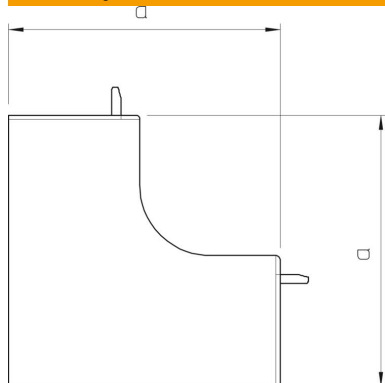

### Referentni podaci

Broj artikla	6175590
Tip	WDKH-I30045RW
Opis 1	Poklopac za unutarnji kut
Opis 2	bez halogena
Proizvođač:	OBO
Dimenzija	30x45mm
Boja	bijela; RAL 9010
Materijal	Polikarbonat/akrilnitril-butadien-stiren
Najmanja prodajna jedinica	4
Jedinica količine	Komad
Težina	1,144 kg
Jedinica za težinu	kg/100 kom.

### Dimenzije

Duljina	52 mm
Širina	45 mm
Visina	30 mm
Mjera a	60 mm