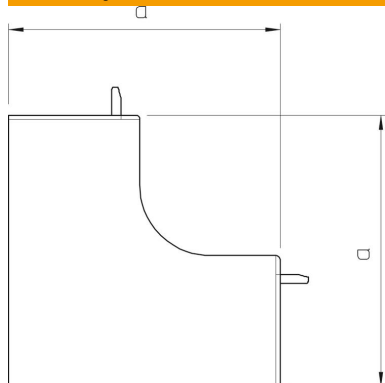

### Referentni podaci

Broj artikla	6175578
Tip	WDKH-I15030RW
Opis 1	Poklopac za unutarnji kut
Opis 2	bez halogena
Proizvođač:	OBO
Dimenzija	15x30mm
Boja	bijela; RAL 9010
Materijal	Polikarbonat/akrilnitril-butadien-stiren
Najmanja prodajna jedinica	4
Jedinica količine	Komad
Težina	0,677 kg
Jedinica za težinu	kg/100 kom.

### Dimenzije

Duljina	38,5 mm
Širina	30 mm
Visina	17,5 mm
Mjera a	38,5 mm