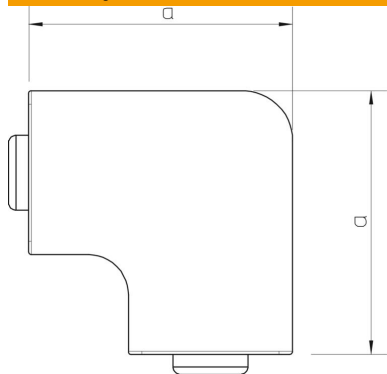

Tehnicki list

Ravni kut za kanal tip WDKH 15030

Broj artikla: 6175654

Ravni kut (poklopac) za promjenu smjera WDK-H kanala bez halogena. Sastavni elementi imaju funkciju poklopca.

Polikarbonat/Akrilnitril-butadien-stirol

Referentni podaci

Broj artikla	6175654
Tip	WDKH-F15030RW
Opis 1	Poklopac za ravni kut
Opis 2	bez halogena
Proizvođač:	OBO
Dimenzija	15x30mm
Boja	bijela; RAL 9010
Materijal	Polikarbonat/akrilnitril-butadien-stiren
Najmanja prodajna jedinica	4
Jedinica količine	Komad
Težina	0,833 kg
Jedinica za težinu	kg/100 kom.

Tehnicki list

Ravni kut za kanal tip WDKH 15030

Broj artikla: 6175654

Dimenzije

Duljina	53 mm
Širina	30 mm
Visina	17,5 mm
Mjera a	53 mm

Tehnički podaci

Izvedba	Poklopac
Vrsta pričvršćivanja	uskočni
Očuvanje funkcije	ne
za dimenzije kabla	15 x 30
bez halogena	da
Visina kanala	15 mm
Stupanj zaštite	IP30
Zaštitna folija	ne
Stupanj zaštite IK-kod	IK07
samogasivo	da
Temperaturno područje korištenja, maks.	90 °C
Temperaturno područje korištenja, min.	-5 °C
Kutno područje, maks.	90 mm
Kutno područje, min.	90 mm