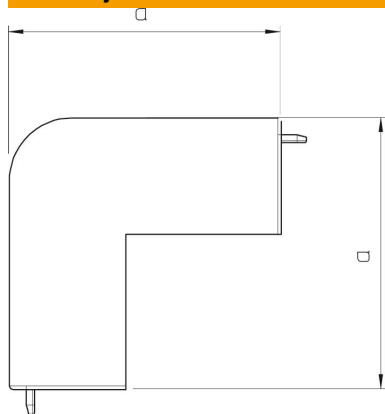

Referentni podaci

Broj artikla	6175624
Tip	WDKH-A20020RW
Opis 1	Poklopac za vanjski kut
Opis 2	bez halogena
Proizvođač:	OBO
Dimenzija	20x20mm
Boja	bijela; RAL 9010
Materijal	Polikarbonat/akrilnitril-butadien-stiren
Najmanja prodajna jedinica	4
Jedinica količine	Komad
Težina	0,578 kg
Jedinica za težinu	kg/100 kom.

Tehnicki list

Vanjski kut za kanal tip WDKH 20020

Broj artikla: 6175624

Dimenzije

Duljina	39 mm
Širina	20 mm
Visina	17,5 mm
Mjera a	38,5 mm

Tehnički podaci

Izvedba	Poklopac
Vrsta pričvršćivanja	uskočni
Očuvanje funkcije	ne
bez halogena	da
Visina kanala	20 mm
Stupanj zaštite	IP30
Zaštitna folija	ne
Stupanj zaštite IK-kod	IK07
samogasivo	da
Temperaturno područje korištenja, maks.	90 °C
Temperaturno područje korištenja, min.	-5 °C
Kutno područje, maks.	90 mm
Kutno područje, min.	90 mm