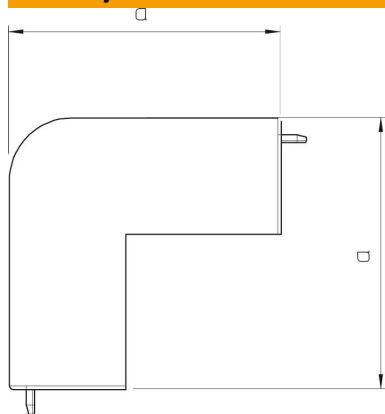

Referentni podaci

Broj artikla	6175618
Tip	WDKH-A15030RW
Opis 1	Poklopac za vanjski kut
Opis 2	bez halogena
Proizvođač:	OBO
Dimenzija	15x30mm
Boja	bijela; RAL 9010
Materijal	Polikarbonat/akrilnitril-butadien-stiren
Najmanja prodajna jedinica	4
Jedinica količine	Komad
Težina	0,948 kg
Jedinica za težinu	kg/100 kom.

Tehnicki list

Vanjski kut za kanal tip WDKH 15030

Broj artikla: 6175618

Dimenzije

Duljina	43,7 mm
Širina	30 mm
Visina	17,5 mm
Mjera a	38,5 mm

Tehnički podaci

Izvedba	Poklopac
Vrsta pričvršćivanja	uskočni
Očuvanje funkcije	ne
bez halogena	da
Visina kanala	15 mm
Stupanj zaštite	IP30
Zaštitna folija	ne
Stupanj zaštite IK-kod	IK07
samogasivo	da
Temperaturno područje korištenja, maks.	90 °C
Temperaturno područje korištenja, min.	-5 °C
Kutno područje, maks.	90 mm
Kutno područje, min.	90 mm