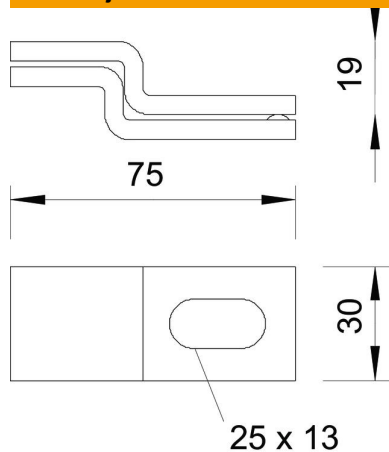

Zidni nosač za pričvršćenje vertikalnih ljestava za mala opterećenja tipa SLL na betonskim zidovima i normalnim zidovima.

CE

**St** Čelik

**FT** vruće pocinčano

#### Referentni podaci

Broj artikla	6019617
Tip	WB 30 75 FT
Opis 1	Zidni nosač
Opis 2	za pričvršć. ljestvi
Proizvođač:	OBO
Materijal	Čelik
Površina	vruće pocinčano
Norma površine	DIN EN ISO 1461
Najmanja prodajna jedinica	10
Jedinica količine	Komad
Težina	18,1 kg
Jedinica za težinu	kg/100 kom.

## Dimenzije

Duljina	75 mm
Širina	30 mm
Visina	19 mm