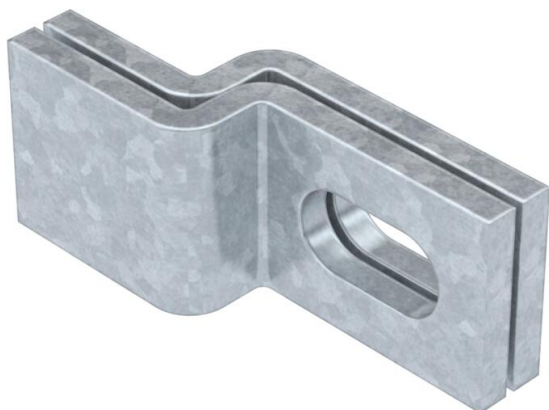

Zidni nosač za pričvršćenje vertikalnih ljestava za mala opterećenja tipa SLL na betonskim zidovima i normalnim zidovima.

CE

**St** Čelik

**FT** vruće pocinčano

#### Referentni podaci

Broj artikla	6019617
Tip	WB 30 75 FT
Opis 1	Zidni nosač
Opis 2	za pričvršć. ljestvi
Proizvođač:	OBO
Materijal	Čelik
Površina	vruće pocinčano
Norma površine	DIN EN ISO 1461
Najmanja prodajna jedinica	10
Jedinica količine	Komad
Težina	18,1 kg
Jedinica za težinu	kg/100 kom.

## Dimenzije

Duljina	75 mm
Širina	30 mm
Visina	19 mm