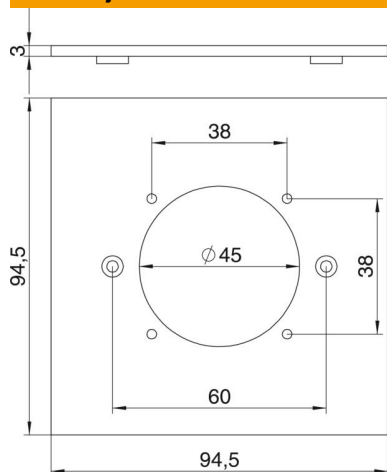

Tehnicki list

Poklopac VH, za 1x ugradnu kutiju tipa ASD

Broj artikla: 6109839

Pokrovna pločica s otvorom za ugradnju priključnice s pričvrstnim mjestom 38 x 38 mm.

CE

PA Poliamid

Referentni podaci

Broj artikla	6109839
Tip	VH-P7
Opis 1	Pokrovna pločica
Opis 2	za 1x priključnicu 38x38
Proizvođač:	OBO
Dimenzija	95x95mm
Boja	kadmij žuta; RAL 1021
Materijal	Poliamid
Najmanja prodajna jedinica	1
Jedinica količine	Komad
Težina	1,89 kg
Jedinica za težinu	kg/100 kom.

Tehnicki list

Poklopac VH, za 1x ugradnu kutiju tipa ASD

Broj artikla: 6109839

Dimenzije

Širina	94,5 mm
Visina	94,5 mm

Tehnički podaci

Broj jedinica	1
Oblik otvora	okruglo
Vrsta pričvršćivanja	vijčani
Slijepi poklopci	ne
bez halogena	da
Instalacijska tehnika	ostalo
Stupanj zaštite	IP20