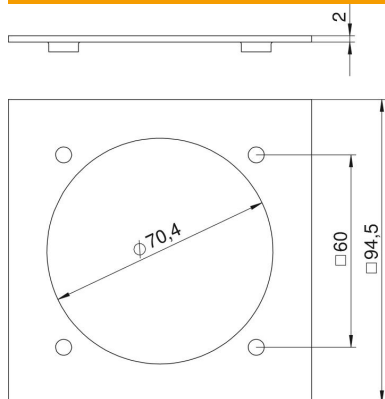

Tehnicki list

Pokrovna pločica VH, za CEE priključnice

Broj artikla: 6109838

Pokrovna pločica s otvorom Ø 70-mm za ugradnju CEE-priključnice 16/32 A s priključnim mjestom 60-mm, uključena 4 vijka.

Napomena za maks. opremanje:
maks. 2 CEE-priključnice 16/32 A u jednoj opskrbenj jedinici VH-4
maks. 4 CEE-priključnice 16/32 A u jednoj opskrbenj jedinici VH-8

CE

PA Poliamid

Referentni podaci

Broj artikla	6109838
Tip	VH-P3
Opis 1	Pokrovna pločica
Opis 2	1xCEE
Proizvođač:	OBO
Dimenzija	95x95mm
Boja	kadmij žuta; RAL 1021
Materijal	Poliamid
Najmanja prodajna jedinica	1
Jedinica količine	Komad
Težina	1,83 kg
Jedinica za težinu	kg/100 kom.

Tehnicki list

Pokrovna pločica VH, za CEE priključnice

Broj artikla: 6109838

Dimenzije

Širina	94,5 mm
Visina	94,5 mm

Tehnički podaci

Broj jedinica	1
Oblik otvora	okruglo
Vrsta pričvršćivanja	vijčani
Slijepi poklopci	ne
bez halogena	da
Instalacijska tehnika	CEE 60x60 mm
Stupanj zaštite	IP20