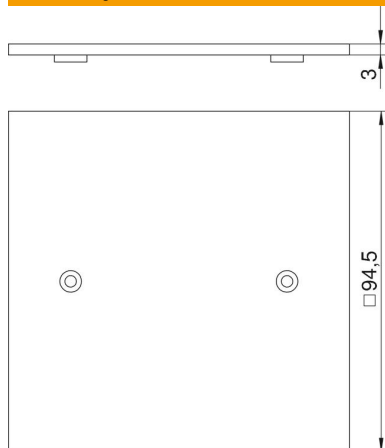

Tehnicki list

Pokrovna pločica VH, slijepi poklopac

Broj artikla: 6109842

Pokrovna pločica sa slijepim poklopcem

CE

PA Poliamid

Referentni podaci

Broj artikla	6109842
Tip	VH-P1
Opis 1	Pokrovna pločica
Opis 2	slijepa
Proizvođač:	OBO
Dimenzija	95x95mm
Boja	kadmij žuta; RAL 1021
Materijal	Poliamid
Najmanja prodajna jedinica	1
Jedinica količine	Komad
Težina	2,93 kg
Jedinica za težinu	kg/100 kom.

Tehnicki list

Pokrovna pločica VH, slijepi poklopac

Broj artikla: 6109842

Dimenzije

Širina	94,5 mm
Visina	94,5 mm

Tehnički podaci

Broj jedinica	0
Vrsta pričvršćivanja	vijčani
Slijepi poklopci	da
bez halogena	da
Instalacijska tehnika	ostalo
Stupanj zaštite	IP20