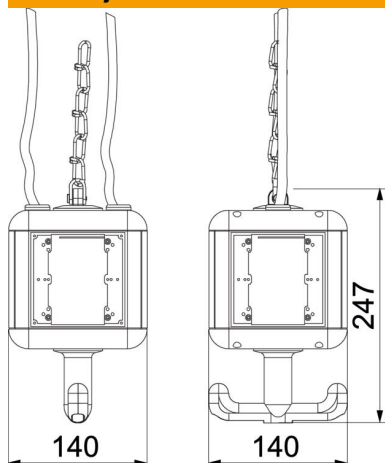

## HoverCube VH-4, prazno kućište

Broj artikla: 6109801

S nosivim elementom i kukom, za ugradnju 4 elektroelementa, s pregradom. Bez pokrovne pločice.

PA Poliamid

### Referentni podaci

Broj artikla	6109801
Tip	VH-4 LG RW
Opis 1	Opskrbna jedinica
Opis 2	IP20, s ručicom, prazna
Proizvođač:	OBO
Dimenzija	140x140x252
Boja	bijela; RAL 9010
Materijal	Poliamid
Najmanja prodajna jedinica	1
Jedinica količine	Komad
Težina	72 kg
Jedinica za težinu	kg/100 kom.

### Dimenzije

Širina	140 mm
Visina	237 mm