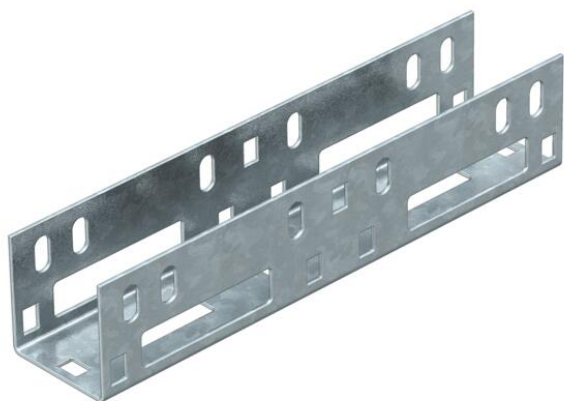

Tehnicki list

Uzdužna spojnica 50 FS

Broj artikla: 6066615

Uzdužna spojnica kanala za montažu rasvjete i za spoj AZ kanala.
Pomoću 2 uzdužne i kutne spojnice može se dodatno uspostaviti zglobna spojica.

St Čelik

FS galvanski pocinčano

Referentni podaci

Broj artikla	6066615
Opis 1	Ravna spojnica
Opis 2	unutarnji spojnica, za AZ kanal
Proizvođač:	OBO
Dimenzija	45x45x220
Materijal	Čelik
Površina	pocinčano
Norma površine	DIN EN 10346
Najmanja prodajna jedinica	25
Jedinica količine	Komad
Težina	27,1 kg
Jedinica za težinu	kg/100 kom.

Tehnicki list

Uzdužna spojnica 50 FS

Broj artikla: 6066615

Dimenzije

Dimenzije	45x45x220
Širina	45 mm
Visina	45 mm
Debljina lima	1,5 mm

Tehnički podaci

Izvedba	Uzdužna spojnica
Prikladno za mrežni kanal	ne
Prikladno za kableske ljestve	ne
Prikladno za kablesku policu	da
Prikladno za visinu nosača kabela	45 mm
Zglobna spojnica horizontalna	ne
Zglobna spojnica vertikalna	ne
Nehrđajući plemeniti čelik, obrađen	ne
Vrsta spoja	Spojnice