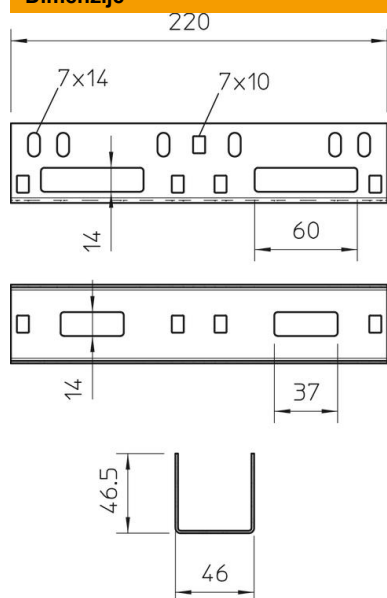

FS galvanski pocinčano

Referentni podaci

Broj artikla	6066615
Opis 1	Ravna spojnica
Opis 2	unutarnji spojnica, za AZ kanal
Proizvođač:	OBO
Dimenzija	45x45x220
Materijal	Čelik
Površina	pocinčano
Norma površine	DIN EN 10346
Najmanja prodajna jedinica	25
Jedinica količine	Komad
Težina	27,1 kg
Jedinica za težinu	kg/100 kom.

Tehnicki list

Uzdužna spojnica 50 FS

Broj artikla: 6066615

Dimenzije

Dimenzije	45x45x220
Širina	45 mm
Visina	45 mm
Debljina lima	1,5 mm

Tehnički podaci

Izvedba	Uzdužna spojnica
Prikladno za mrežni kanal	ne
Prikladno za kableske ljestve	ne
Prikladno za kablesku policu	da
Prikladno za visinu nosača kabela	45 mm
Zglobna spojnica horizontalna	ne
Zglobna spojnica vertikalna	ne
Nehrđajući plemeniti čelik, obrađen	ne
Vrsta spoja	Spojnice